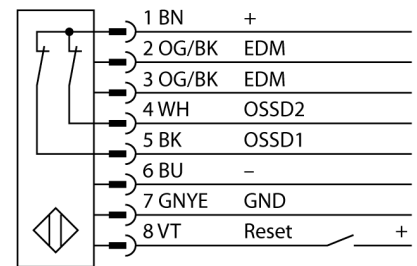

人身安全，光幕  
接收器  
SLPR25-970P8

**TURCK**

Industrial  
Automation

- 人身安全 等级4级, 请参考 EN ISO 13849-1:2008
- 4级 依据IEC 61496-1,-2
- SIL 3 符合IEC 61508
- M12 8针针座带300 mm线缆
- 防护等级IP65
- 扁平外壳无盲区
- 通过DIP开关调节
- 分辨率会降低
- 防水功能
- 工作电压:24 VDC ± 15 %
- 分辨率25mm
- 扫描区域970 mm (L1)

型号	SLPR25-970P8
货号	3083581
工作模式	反光板
Optical resolution	25 mm
最大检测范围 [mm]	0...7000 mm
Detection zone height	970 mm
环境温度	0...+55 °C
工作电压	20...28VDC
漏波纹	< 10 % U <sub>s</sub>
无激励电流损耗	≤ 150 mA
空载电流 I <sub>0</sub>	≤ 275 mA
短路保护	是
反极性保护	是
输出性能	2路常闭, 双路PNP输出
电流输出	0...500mA
响应时间	< 15.5 ms
设计	方型, EZ-Screen LP
尺寸	26x 28x 969 mm
外壳材料	金属, 铝, 黄
镜头	塑料, 丙烯酸
连接	接插件线缆, PVC, M12 x 1
线缆长度	300 m
防护等级	IP65
工作电压指示	LED指示灯 绿
开关状态指示	2色LED 红

接线图

功能原理

高等级安全光幕式发射端与接收端集成在一起, 无盲区。在同步光电系统中, 配线是多余的。安全开关的输出信号直接与负载继电器相连, (例如: IM-TA9A) 能直接关闭设备运转。双通道开关输出设备, 双中央处理器, 完全符合人身安全防护标准ISO 13849-1。

附件

型号	货号		尺寸图
LPA-MBK-11	3082841	安装支架，保护帽，14ga不锈钢，黑色，360°可旋转，包含2 pcs 螺母	
LPA-MBK-12	3082842	安装支架，侧面安装，14ga不锈钢，黑色，+10°/-30°可旋转，包含1 pcs 螺母	
LPA-MBK-20	3082853	安装支架，墙面安装，12ga不锈钢，黑色，兼容LPA-MBK-11，包含1 pcs 螺母	
LPA-MBK-22	3082844	安装支架，墙面安装，14ga不锈钢，黑色，兼容LPA-MBK-11，包含2 pcs 螺母	

Wiring accessories

型号	货号		尺寸图
DEE2R-81D	3072205	连接电缆，PVC，黄色，长度：0.31 m，M12 x 1 孔头接插件 - M12 公头接插件，8 针	
DEE2R-83D	3072206	连接电缆，PVC，黄色，长度：0.91 m，M12 x 1 孔头接插件 - M12 公头接插件，8 针	
DEE2R-88D	3072635	连接电缆，PVC，黄色，长度：2.44 m，M12 x 1 孔头接插件 - M12 公头接插件，8 针	
DEE2R-815D	3072207	连接电缆，PVC，黄色，长度：4.57 m，M12 x 1 孔头接插件 - M12 公头接插件，8 针	
DEE2R-825D	3072208	连接电缆，PVC，黄色，长度：7.62 m，M12 x 1 孔头接插件 - M12 公头接插件，8 针	
DEE2R-850D	3072209	连接电缆，PVC，黄色，长度：15.2 m，M12 x 1 孔头接插件 - M12 公头接插件，8 针	
DEE2R-875D	3072210	连接电缆，PVC，黄色，长度：22.9 m，M12 x 1 孔头接插件 - M12 公头接插件，8 针	
DEE2R-8100D	3072211	连接电缆，PVC，黄色，长度：30.5 m，M12 x 1 孔头接插件 - M12 公头接插件，8 针	
QDE-815D	3070883	连接电缆，PVC，黄色，长度：4.57 m 8针孔头 M12 x 1	
QDE-825D	3070884	连接电缆，PVC，黄色，长度：7.62 m 8针孔头 M12 x 1	
QDE-850D	3070885	连接电缆，PVC，黄色，长度：15.3 m 8针孔头 M12 x 1	