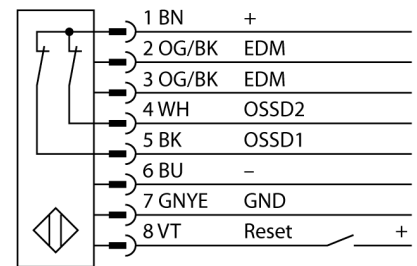

人身安全，光幕  
接收器  
SLPR25-1110P8

**TURCK**

Industrial  
Automation

- 人身安全 等级4级, 请参考 EN ISO 13849-1:2008
- 4级 依据IEC 61496-1,-2
- SIL 3 符合IEC 61508
- M12 8针针座带300 mm线缆
- 防护等级IP65
- 扁平外壳无盲区
- 通过DIP开关调节
- 分辨率会降低
- 防水功能
- 工作电压:24 VDC ± 15 %
- 分辨率25mm
- 扫描区域1110 mm (L1)

型号	SLPR25-1110P8
货号	3083582
工作模式	反光板
Optical resolution	25 mm
最大检测范围 [mm]	0...7000 mm
Detection zone height	1110 mm
环境温度	0...+55 °C
工作电压	20...28VDC
漏波纹	< 10 % U <sub>s</sub>
无激励电流损耗	≤ 150 mA
空载电流 I <sub>0</sub>	≤ 275 mA
短路保护	是
反极性保护	是
输出性能	2路常闭, 双路PNP输出
电流输出	0...500mA
响应时间	< 17 ms
设计	方型, EZ-Screen LP
尺寸	26x 28x 1108 mm
外壳材料	金属, 铝, 黄
镜头	塑料, 丙烯酸
连接	接插件线缆, PVC, M12 x 1
线缆长度	300 m
防护等级	IP65
工作电压指示	LED指示灯 绿
开关状态指示	2色LED 红

接线图

功能原理

高等级安全光幕式发射端与接收端集成在一起, 无盲区。在同步光电系统中, 配线是多余的。安全开关的输出信号直接与负载继电器相连, (例如: IM-TA9A) 能直接关闭设备运转。双通道开关输出设备, 双中央处理器, 完全符合人身安全防护标准ISO 13849-1。

附件

型号	货号		尺寸图
LPA-MBK-11	3082841	安装支架，保护帽，14ga不锈钢，黑色，360°可旋转，包含2 pcs 螺母	
LPA-MBK-12	3082842	安装支架，侧面安装，14ga不锈钢，黑色，+10°/-30°可旋转，包含1 pcs 螺母	
LPA-MBK-20	3082853	安装支架，墙面安装，12ga不锈钢，黑色，兼容LPA-MBK-11，包含1 pcs 螺母	
LPA-MBK-22	3082844	安装支架，墙面安装，14ga不锈钢，黑色，兼容LPA-MBK-11，包含2 pcs 螺母	

Wiring accessories

型号	货号		尺寸图
DEE2R-81D	3072205	连接电缆，PVC，黄色，长度：0.31 m，M12 x 1 孔头接插件 - M12 公头接插件，8 针	
DEE2R-83D	3072206	连接电缆，PVC，黄色，长度：0.91 m，M12 x 1 孔头接插件 - M12 公头接插件，8 针	
DEE2R-88D	3072635	连接电缆，PVC，黄色，长度：2.44 m，M12 x 1 孔头接插件 - M12 公头接插件，8 针	
DEE2R-815D	3072207	连接电缆，PVC，黄色，长度：4.57 m，M12 x 1 孔头接插件 - M12 公头接插件，8 针	
DEE2R-825D	3072208	连接电缆，PVC，黄色，长度：7.62 m，M12 x 1 孔头接插件 - M12 公头接插件，8 针	
DEE2R-850D	3072209	连接电缆，PVC，黄色，长度：15.2 m，M12 x 1 孔头接插件 - M12 公头接插件，8 针	
DEE2R-875D	3072210	连接电缆，PVC，黄色，长度：22.9 m，M12 x 1 孔头接插件 - M12 公头接插件，8 针	
DEE2R-8100D	3072211	连接电缆，PVC，黄色，长度：30.5 m，M12 x 1 孔头接插件 - M12 公头接插件，8 针	
QDE-815D	3070883	连接电缆，PVC，黄色，长度：4.57 m 8针孔头 M12 x 1	
QDE-825D	3070884	连接电缆，PVC，黄色，长度：7.62 m 8针孔头 M12 x 1	
QDE-850D	3070885	连接电缆，PVC，黄色，长度：15.3 m 8针孔头 M12 x 1	