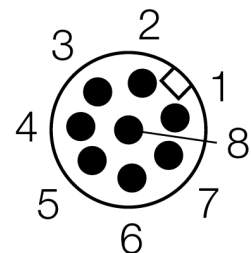

Lichtgordijn voor personenbeveiliging ontvanger SLPR25-1250P8

- personenbeschermingsgraad Cat 4 PL e volgens EN ISO 13849-1:2008
- type 4 volgens IEC 61496-1,-2
- SIL 3 volgens IEC 61508
- kabel met connector, 300 mm, M12x1, 8-polig
- beschermingsgraad IP65
- vlakke behuizing zonder dode zone
- instelling via DIP-switch
- instelling gereduceerde resolutie
- blanking functie
- bedrijfsspanning: 24 VDC \pm 15 %
- resolutie 25 mm
- bewakingshoogte 1250 mm (L1)

Type	SLPR25-1250P8
Ident no.	3083583

Systeemuitvoering	lichtgordijn
Optische resolutie	25 mm
Reikwijdte	0...7000mm
Hoogte bewakingsveld	1250 mm
Omgevingstemperatuur	0...+55 °C

Bedrijfsspanning U_s	20...28 VDC
Restriempenspanning	< 10 % U_s
Stroomopname niet-bedempt	\leq 150 mA
Eigen stroomopname I_s	\leq 275 mA
Kortsluitbeveiliging	ja
Ompoolbeveiliging	ja
Uitgangsfunctie	2x N.C., 2 x PNP
Stroomuitgang	0...500mA
Aansprektijd	< 18.5 ms

Bouwvorm	rechthoekig, EZ-Screen LP
Afmetingen	26 x 28 x 1248 mm
Materiaal behuizing	metaal, AL, geel
Lens	kunststof, acryl
Aansluiting	kabel met connector, PVC, M12 x 1
Kabellengte	300 m
Beschermingsgraad	IP65

Bedrijfsspanningsindicatie	LEDgroen
Schakeltoestandsindicatie	2-kleuren-LEDrood

Aansluitschema

Functieprincipe

Het lichtgordijn voor personenbeveiliging met hoge resolutie zonder dode zone bestaat uit een zender en ontvanger. Aangezien het systeem optisch gesynchroniseerd wordt, is er geen bedrading tussen de zender en ontvanger vereist. De veiligheidsschakeluitgangen van de ontvanger worden direct met een lastrelais (b.v. IM-T9A) verbonden en doen de gevaarlijke machinecyclus onmiddellijk stoppen. Via de tweekanale bewaking van het schakelapparaat en de diversitair redundante opbouw, waarbij twee processoren een wederzijdse controle tot stand brengen, wordt aan de personenbeveiligingscategorie PLe volgens ISO 13849-1 voldaan.