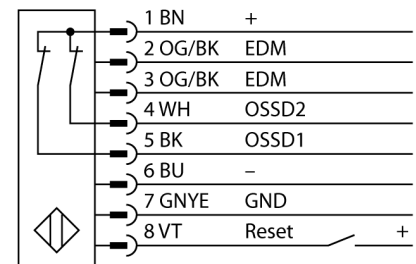

Lichtgordijn voor personenbeveiliging ontvanger SLPR25-1250P8

- personenbeschermingsgraad Cat 4 PL e volgens EN ISO 13849-1:2008
- type 4 volgens IEC 61496-1,-2
- SIL 3 volgens IEC 61508
- kabel met connector, 300 mm, M12x1, 8-polig
- beschermingsgraad IP65
- vlakke behuizing zonder dode zone
- instelling via DIP-switch
- instelling gereduceerde resolutie
- blanking functie
- bedrijfsspanning: 24 VDC \pm 15 %
- resolutie 25 mm
- bewakingshoogte 1250 mm (L1)

Type	SLPR25-1250P8
Ident no.	3083583

Systeemuitvoering	lichtgordijn
Optische resolutie	25 mm
Reikwijdte	0...7000mm
Hoogte bewakingsveld	1250 mm
Omgevingstemperatuur	0...+55 °C

Bedrijfsspanning U_s	20...28 VDC
Restriempenspanning	< 10 % U_s
Stroomopname niet-bedempt	\leq 150 mA
Eigen stroomopname I_s	\leq 275 mA
Kortsluitbeveiliging	ja
Ompoolbeveiliging	ja
Uitgangsfunctie	2x N.C., 2 x PNP
Stroomuitgang	0...500mA
Aansprektijd	< 18.5 ms

Bouwvorm	rechthoekig, EZ-Screen LP
Afmetingen	26 x 28 x 1248 mm
Materiaal behuizing	metaal, AL, geel
Lens	kunststof, acryl
Aansluiting	kabel met connector, PVC, M12 x 1
Kabellengte	300 m
Beschermingsgraad	IP65

Bedrijfsspanningsindicatie	LEDgroen
Schakeltoestandsindicatie	2-kleuren-LEDrood

Aansluitschema

Functieprincipe

Het lichtgordijn voor personenbeveiliging met hoge resolutie zonder dode zone bestaat uit een zender en ontvanger. Aangezien het systeem optisch gesynchroniseerd wordt, is er geen bedrading tussen de zender en ontvanger vereist. De veiligheidsschakeluitgangen van de ontvanger worden direct met een lastrelais (b.v. IM-T9A) verbonden en doen de gevaarlijke machinecyclus onmiddellijk stoppen. Via de tweekanale bewaking van het schakelapparaat en de diversitair redundante opbouw, waarbij twee processoren een wederzijdse controle tot stand brengen, wordt aan de personenbeveiligingscategorie PLe volgens ISO 13849-1 voldaan.