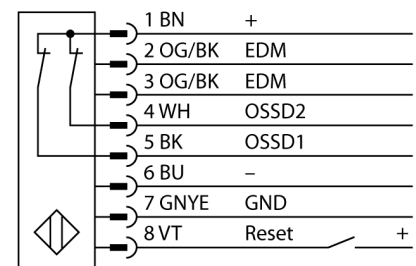

Lichtgordijn voor personenbeveiliging ontvanger SLPR25-1390P8

- personenbeschermingsgraad Cat 4 PL e volgens EN ISO 13849-1:2008
- type 4 volgens IEC 61496-1,-2
- SIL 3 volgens IEC 61508
- kabel met connector, 300 mm, M12x1, 8-polig
- beschermingsgraad IP65
- vlakke behuizing zonder dode zone
- instelling via DIP-switch
- instelling gereduceerde resolutie
- blanking functie
- bedrijfsspanning: 24 VDC \pm 15 %
- resolutie 25 mm
- bewakingshoogte 1390 mm (L1)

Type	SLPR25-1390P8
Ident no.	3083584

Systeemuitvoering	lichtgordijn
Optische resolutie	25 mm
Reikwijdte	0...7000mm
Hoogte bewakingsveld	1390 mm
Omgevingstemperatuur	0...+55 °C

Bedrijfsspanning U_s	20...28 VDC
Restriempspanning	< 10 % U_s
Stroomopname niet-bedempt	\leq 150 mA
Eigen stroomopname I_s	\leq 275 mA
Kortsluitbeveiliging	ja
Ompoolbeveiliging	ja
Uitgangsfunctie	2x N.C., 2 x PNP
Stroomuitgang	0...500mA
Aansprektijd	< 20 ms

Bouwvorm	rechthoekig, EZ-Screen LP
Afmetingen	26 x 28 x 1388 mm
Materiaal behuizing	metaal, AL, geel
Lens	kunststof, acryl
Aansluiting	kabel met connector, PVC, M12 x 1
Kabellengte	300 m
Beschermingsgraad	IP65

Bedrijfsspanningsindicatie	LEDgroen
Schakeltoestandsindicatie	2-kleuren-LEDrood

Aansluitschema

Funcieprincipe

Het lichtgordijn voor personenbeveiliging met hoge resolutie zonder dode zone bestaat uit een zender en ontvanger. Aangezien het systeem optisch gesynchroniseerd wordt, is er geen bedrading tussen de zender en ontvanger vereist. De veiligheidsschakeluitgangen van de ontvanger worden direct met een lastrelais (b.v. IM-T9A) verbonden en doen de gevaarlijke machinecyclus onmiddellijk stoppen. Via de tweekanale bewaking van het schakelapparaat en de diversitair redundante opbouw, waarbij twee processoren een wederzijdse controle tot stand brengen, wordt aan de personenbeveiligingscategorie PLe volgens ISO 13849-1 voldaan.