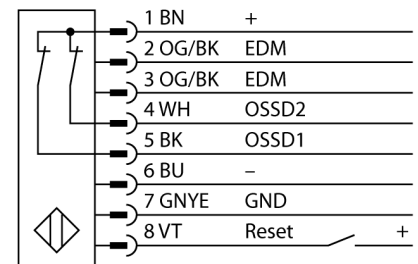

人身安全，光幕
接收器
SLPR25-1390P8

TURCK

Industrial
Automation

- 人身安全 等级4级, 请参考 EN ISO 13849-1:2008
- 4级 依据IEC 61496-1,-2
- SIL 3 符合IEC 61508
- M12 8针针座带300 mm线缆
- 防护等级IP65
- 扁平外壳无盲区
- 通过DIP开关调节
- 分辨率会降低
- 防水功能
- 工作电压:24 VDC ± 15 %
- 分辨率25mm
- 扫描区域1390 mm (L1)

型号	SLPR25-1390P8
货号	3083584
工作模式	反光板
Optical resolution	25 mm
最大检测范围 [mm]	0...7000 mm
Detection zone height	1390 mm
环境温度	0...+55 °C
工作电压	20...28VDC
漏波纹	< 10 % U _s
无激励电流损耗	≤ 150 mA
空载电流 I ₀	≤ 275 mA
短路保护	是
反极性保护	是
输出性能	2路常闭, 双路PNP输出
电流输出	0...500mA
响应时间	< 20 ms
设计	方型, EZ-Screen LP
尺寸	26x 28x 1388 mm
外壳材料	金属, 铝, 黄
镜头	塑料, 丙烯酸
连接	接插件线缆, PVC, M12 x 1
线缆长度	300 m
防护等级	IP65
工作电压指示	LED指示灯 绿
开关状态指示	2色LED 红

接线图

功能原理

高等级安全光幕式发射端与接收端集成在一起, 无盲区。在同步光电系统中, 配线是多余的。安全开关的输出信号直接与负载继电器相连, (例如: IM-TA9A) 能直接关闭设备运转。双通道开关输出设备, 双中央处理器, 完全符合人身安全防护标准ISO 13849-1。

附件

型号	货号		尺寸图
LPA-MBK-11	3082841	安装支架，保护帽，14ga不锈钢，黑色，360°可旋转，包含2 pcs 螺母	
LPA-MBK-12	3082842	安装支架，侧面安装，14ga不锈钢，黑色，+10°/-30°可旋转，包含1 pcs 螺母	
LPA-MBK-20	3082853	安装支架，墙面安装，12ga不锈钢，黑色，兼容LPA-MBK-11，包含1 pcs 螺母	
LPA-MBK-22	3082844	安装支架，墙面安装，14ga不锈钢，黑色，兼容LPA-MBK-11，包含2 pcs 螺母	

Wiring accessories

型号	货号		尺寸图
DEE2R-81D	3072205	连接电缆，PVC，黄色，长度：0.31 m，M12 x 1 孔头接插件 - M12 公头接插件，8 针	
DEE2R-83D	3072206	连接电缆，PVC，黄色，长度：0.91 m，M12 x 1 孔头接插件 - M12 公头接插件，8 针	
DEE2R-88D	3072635	连接电缆，PVC，黄色，长度：2.44 m，M12 x 1 孔头接插件 - M12 公头接插件，8 针	
DEE2R-815D	3072207	连接电缆，PVC，黄色，长度：4.57 m，M12 x 1 孔头接插件 - M12 公头接插件，8 针	
DEE2R-825D	3072208	连接电缆，PVC，黄色，长度：7.62 m，M12 x 1 孔头接插件 - M12 公头接插件，8 针	
DEE2R-850D	3072209	连接电缆，PVC，黄色，长度：15.2 m，M12 x 1 孔头接插件 - M12 公头接插件，8 针	
DEE2R-875D	3072210	连接电缆，PVC，黄色，长度：22.9 m，M12 x 1 孔头接插件 - M12 公头接插件，8 针	
DEE2R-8100D	3072211	连接电缆，PVC，黄色，长度：30.5 m，M12 x 1 孔头接插件 - M12 公头接插件，8 针	
QDE-815D	3070883	连接电缆，PVC，黄色，长度：4.57 m 8针孔头 M12 x 1	
QDE-825D	3070884	连接电缆，PVC，黄色，长度：7.62 m 8针孔头 M12 x 1	
QDE-850D	3070885	连接电缆，PVC，黄色，长度：15.3 m 8针孔头 M12 x 1	