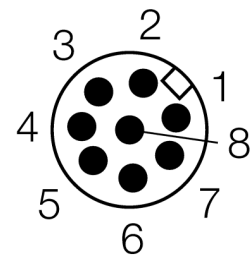

Aansluitschema

Funcieprincipe

Het lichtgordijn voor personenbeveiliging met hoge resolutie zonder dode zone bestaat uit een zender en ontvanger. Aangezien het systeem optisch gesynchroniseerd wordt, is er geen bedrading tussen de zender en ontvanger vereist. De veiligheidsschakeluitgangen van de ontvanger worden direct met een lastrelais (b.v. IM-T9A) verbonden en doen de gevaarlijke machinecyclus onmiddellijk stoppen. Via de tweekanale bewaking van het schakelapparaat en de diversitair redundante opbouw, waarbij twee processoren een wederzijdse controle tot stand brengen, wordt aan de personenbeveiligingscategorie PLe volgens ISO 13849-1 voldaan.