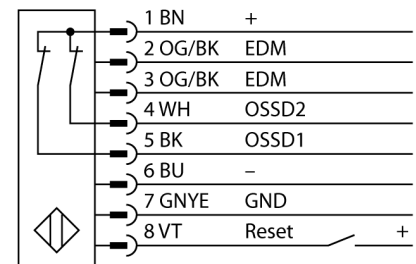

| | |
|-------------|---------------|
| Type | SLPR25-1530P8 |
| Ident no. | 3083585 |

| | |
|--------------------------|--------------|
| Systeemuitvoering | lichtgordijn |
| Optische resolutie | 25 mm |
| Reikwijdte | 0...7000mm |
| Hoogte bewakingsveld | 1530 mm |
| Omgevingstemperatuur | 0...+55 °C |

| | |
|-------------------------------|------------------|
| Bedrijfsspanning U_s | 20...28 VDC |
| Restriempspanning | < 10 % U_s |
| Stroomopname niet-bedempt | \leq 150 mA |
| Eigen stroomopname I_s | \leq 275 mA |
| Kortsluitbeveiliging | ja |
| Ompoolbeveiliging | ja |
| Uitgangsfunctie | 2x N.C., 2 x PNP |
| Stroomuitgang | 0...500mA |
| Aansprektijd | < 21 ms |

| | |
|---------------------|-----------------------------------|
| Bouwvorm | rechthoekig, EZ-Screen LP |
| Afmetingen | 26 x 28 x 1528 mm |
| Materiaal behuizing | metaal, AL, geel |
| Lens | kunststof, acryl |
| Aansluiting | kabel met connector, PVC, M12 x 1 |
| Kabellengte | 300 m |
| Beschermingsgraad | IP65 |

| | |
|-----------------------------------|-------------------|
| Bedrijfsspanningsindicatie | LEDgroen |
| Schakeltoestandsindicatie | 2-kleuren-LEDrood |

Aansluitschema

Funcieprincipe

Het lichtgordijn voor personenbeveiliging met hoge resolutie zonder dode zone bestaat uit een zender en ontvanger. Aangezien het systeem optisch gesynchroniseerd wordt, is er geen bedrading tussen de zender en ontvanger vereist. De veiligheidsschakeluitgangen van de ontvanger worden direct met een lastrelais (b.v. IM-T9A) verbonden en doen de gevaarlijke machinecyclus onmiddellijk stoppen. Via de tweekanale bewaking van het schakelapparaat en de diversitair redundante opbouw, waarbij twee processoren een wederzijdse controle tot stand brengen, wordt aan de personenbeveiligingscategorie PLe volgens ISO 13849-1 voldaan.