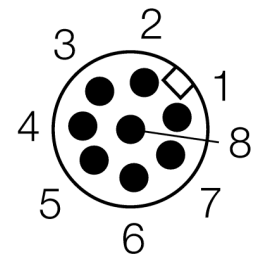

接线图

功能原理

高等级安全光幕式发射端与接收端集成在一起, 无盲区。在同步光电系统中, 配线是多余的。安全开关的输出信号直接与负载继电器相连, (例如: IM-TA9A) 能直接关闭设备运转。双通道开关输出设备, 双中央处理器, 完全符合人身安全防护标准ISO 13849-1。