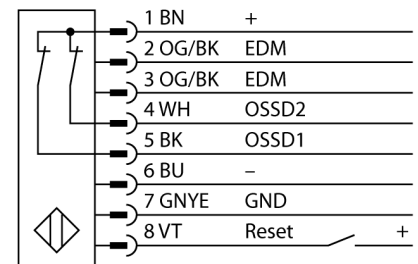

人身安全，光幕
接收器
SLPR25-1530P8

TURCK

Industrial
Automation

- 人身安全 等级4级, 请参考 EN ISO 13849-1:2008
- 4级 依据IEC 61496-1,-2
- SIL 3 符合IEC 61508
- M12 8针针座带300 mm线缆
- 防护等级IP65
- 扁平外壳无盲区
- 通过DIP开关调节
- 分辨率会降低
- 防水功能
- 工作电压:24 VDC ± 15 %
- 分辨率25mm
- 扫描区域1530 mm (L1)

型号	SLPR25-1530P8
货号	3083585
工作模式	反光板
Optical resolution	25 mm
最大检测范围 [mm]	0...7000 mm
Detection zone height	1530 mm
环境温度	0...+55 °C
工作电压	20...28VDC
漏波纹	< 10 % U _s
无激励电流损耗	≤ 150 mA
空载电流 I ₀	≤ 275 mA
短路保护	是
反极性保护	是
输出性能	2路常闭, 双路PNP输出
电流输出	0...500mA
响应时间	< 21 ms
设计	方型, EZ-Screen LP
尺寸	26x 28x 1528 mm
外壳材料	金属, 铝, 黄
镜头	塑料, 丙烯酸
连接	接插件线缆, PVC, M12 x 1
线缆长度	300 m
防护等级	IP65
工作电压指示	LED指示灯 绿
开关状态指示	2色LED 红

接线图

功能原理

高等级安全光幕式发射端与接收端集成在一起, 无盲区。在同步光电系统中, 配线是多余的。安全开关的输出信号直接与负载继电器相连, (例如: IM-TA9A) 能直接关闭设备运转。双通道开关输出设备, 双中央处理器, 完全符合人身安全防护标准ISO 13849-1。

附件

型号	货号		尺寸图
LPA-MBK-11	3082841	安装支架，保护帽，14ga不锈钢，黑色，360°可旋转，包含2 pcs 螺母	
LPA-MBK-12	3082842	安装支架，侧面安装，14ga不锈钢，黑色，+10°/-30°可旋转，包含1 pcs 螺母	
LPA-MBK-20	3082853	安装支架，墙面安装，12ga不锈钢，黑色，兼容LPA-MBK-11，包含1 pcs 螺母	
LPA-MBK-22	3082844	安装支架，墙面安装，14ga不锈钢，黑色，兼容LPA-MBK-11，包含2 pcs 螺母	

Wiring accessories

型号	货号		尺寸图
DEE2R-81D	3072205	连接电缆，PVC，黄色，长度：0.31 m，M12 x 1 孔头接插件 - M12 公头接插件，8 针	
DEE2R-83D	3072206	连接电缆，PVC，黄色，长度：0.91 m，M12 x 1 孔头接插件 - M12 公头接插件，8 针	
DEE2R-88D	3072635	连接电缆，PVC，黄色，长度：2.44 m，M12 x 1 孔头接插件 - M12 公头接插件，8 针	
DEE2R-815D	3072207	连接电缆，PVC，黄色，长度：4.57 m，M12 x 1 孔头接插件 - M12 公头接插件，8 针	
DEE2R-825D	3072208	连接电缆，PVC，黄色，长度：7.62 m，M12 x 1 孔头接插件 - M12 公头接插件，8 针	
DEE2R-850D	3072209	连接电缆，PVC，黄色，长度：15.2 m，M12 x 1 孔头接插件 - M12 公头接插件，8 针	
DEE2R-875D	3072210	连接电缆，PVC，黄色，长度：22.9 m，M12 x 1 孔头接插件 - M12 公头接插件，8 针	
DEE2R-8100D	3072211	连接电缆，PVC，黄色，长度：30.5 m，M12 x 1 孔头接插件 - M12 公头接插件，8 针	
QDE-815D	3070883	连接电缆，PVC，黄色，长度：4.57 m 8针孔头 M12 x 1	
QDE-825D	3070884	连接电缆，PVC，黄色，长度：7.62 m 8针孔头 M12 x 1	
QDE-850D	3070885	连接电缆，PVC，黄色，长度：15.3 m 8针孔头 M12 x 1	