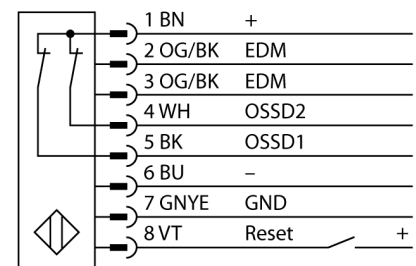

Type	SLPR25-1670P8
Ident no.	3083586

Systeemuitvoering	lichtgordijn
Optische resolutie	25 mm
Reikwijdte	0...7000mm
Hoogte bewakingsveld	1670 mm
Omgevingstemperatuur	0...+55 °C

Bedrijfsspanning U_s	20...28 VDC
Restriempspanning	< 10 % U_s
Stroomopname niet-bedempt	\leq 150 mA
Eigen stroomopname I_s	\leq 275 mA
Kortsluitbeveiliging	ja
Ompoolbeveiliging	ja
Uitgangsfunctie	2x N.C., 2 x PNP
Stroomuitgang	0...500mA
Aansprektijd	< 22.5 ms

Bouwvorm	rechthoekig, EZ-Screen LP
Afmetingen	26 x 28 x 1668 mm
Materiaal behuizing	metaal, AL, geel
Lens	kunststof, acryl
Aansluiting	kabel met connector, PVC, M12 x 1
Kabellengte	300 m
Beschermingsgraad	IP65

Bedrijfsspanningsindicatie	LEDgroen
Schakeltoestandsindicatie	2-kleuren-LEDrood

Aansluitschema

Functieprincipe

Het lichtgordijn voor personenbeveiliging met hoge resolutie zonder dode zone bestaat uit een zender en ontvanger. Aangezien het systeem optisch gesynchroniseerd wordt, is er geen bedrading tussen de zender en ontvanger vereist. De veiligheidsschakeluitgangen van de ontvanger worden direct met een lastrelais (b.v. IM-T9A) verbonden en doen de gevaarlijke machinecyclus onmiddellijk stoppen. Via de tweekanale bewaking van het schakelapparaat en de diversitair redundante opbouw, waarbij twee processoren een wederzijdse controle tot stand brengen, wordt aan de personenbeveiligingscategorie PLe volgens ISO 13849-1 voldaan.