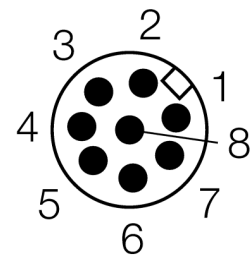

Lichtgordijn voor personenbeveiliging ontvanger SLPR25-1670P8

- personenbeschermingsgraad Cat 4 PL e volgens EN ISO 13849-1:2008
- type 4 volgens IEC 61496-1,-2
- SIL 3 volgens IEC 61508
- kabel met connector, 300 mm, M12x1, 8-polig
- beschermingsgraad IP65
- vlakke behuizing zonder dode zone
- instelling via DIP-switch
- instelling gereduceerde resolutie
- blanking functie
- bedrijfsspanning: 24 VDC \pm 15 %
- resolutie 25 mm
- bewakingshoogte 1670 mm (L1)

Type	SLPR25-1670P8
Ident no.	3083586

Systeemuitvoering	lichtgordijn
Optische resolutie	25 mm
Reikwijdte	0...7000mm
Hoogte bewakingsveld	1670 mm
Omgevingstemperatuur	0...+55 °C

Bedrijfsspanning U_s	20...28 VDC
Restriempspanning	< 10 % U_s
Stroomopname niet-bedempt	\leq 150 mA
Eigen stroomopname I_s	\leq 275 mA
Kortsluitbeveiliging	ja
Ompoolbeveiliging	ja
Uitgangsfunctie	2x N.C., 2 x PNP
Stroomuitgang	0...500mA
Aansprektijd	< 22.5 ms

Bouwvorm	rechthoekig, EZ-Screen LP
Afmetingen	26 x 28 x 1668 mm
Materiaal behuizing	metaal, AL, geel
Lens	kunststof, acryl
Aansluiting	kabel met connector, PVC, M12 x 1
Kabellengte	300 m
Beschermingsgraad	IP65

Bedrijfsspanningsindicatie	LEDgroen
Schakeltoestandsindicatie	2-kleuren-LEDrood

Aansluitschema

Functieprincipe

Het lichtgordijn voor personenbeveiliging met hoge resolutie zonder dode zone bestaat uit een zender en ontvanger. Aangezien het systeem optisch gesynchroniseerd wordt, is er geen bedrading tussen de zender en ontvanger vereist. De veiligheidsschakeluitgangen van de ontvanger worden direct met een lastrelais (b.v. IM-T9A) verbonden en doen de gevaarlijke machinecyclus onmiddellijk stoppen. Via de tweekanale bewaking van het schakelapparaat en de diversitair redundante opbouw, waarbij twee processoren een wederzijdse controle tot stand brengen, wordt aan de personenbeveiligingscategorie PLe volgens ISO 13849-1 voldaan.