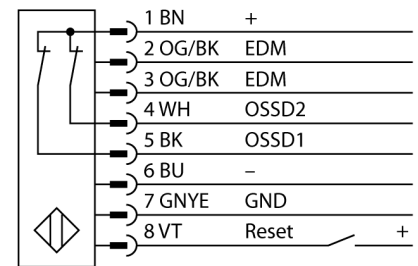

人身安全，光幕  
接收器  
SLPR25-1810P8

**TURCK**

Industrial  
Automation

- 人身安全 等级4级, 请参考 EN ISO 13849-1:2008
- 4级 依据IEC 61496-1,-2
- SIL 3 符合IEC 61508
- M12 8针针座带300 mm线缆
- 防护等级IP65
- 扁平外壳无盲区
- 通过DIP开关调节
- 分辨率会降低
- 防水功能
- 工作电压:24 VDC ± 15 %
- 分辨率25mm
- 扫描区域1810 mm (L1)

型号	SLPR25-1810P8
货号	3083587
工作模式	反光板
Optical resolution	25 mm
最大检测范围 [mm]	0...7000 mm
Detection zone height	1810 mm
环境温度	0...+55 °C
工作电压	20...28VDC
漏波纹	< 10 % U <sub>s</sub>
无激励电流损耗	≤ 150 mA
空载电流 I <sub>0</sub>	≤ 275 mA
短路保护	是
反极性保护	是
输出性能	2路常闭, 双路PNP输出
电流输出	0...500mA
响应时间	< 24 ms
设计	方型, EZ-Screen LP
尺寸	26x 28x 1807 mm
外壳材料	金属, 铝, 黄
镜头	塑料, 丙烯酸
连接	接插件线缆, PVC, M12 x 1
线缆长度	300 m
防护等级	IP65
工作电压指示	LED指示灯 绿
开关状态指示	2色LED 红

接线图

功能原理

高等级安全光幕式发射端与接收端集成在一起, 无盲区。在同步光电系统中, 配线是多余的。安全开关的输出信号直接与负载继电器相连, (例如: IM-TA9A) 能直接关闭设备运转。双通道开关输出设备, 双中央处理器, 完全符合人身安全防护标准ISO 13849-1。

附件

型号	货号		尺寸图
LPA-MBK-11	3082841	安装支架，保护帽，14ga不锈钢，黑色，360°可旋转，包含2 pcs 螺母	
LPA-MBK-12	3082842	安装支架，侧面安装，14ga不锈钢，黑色，+10°/-30°可旋转，包含1 pcs 螺母	
LPA-MBK-20	3082853	安装支架，墙面安装，12ga不锈钢，黑色，兼容LPA-MBK-11，包含1 pcs 螺母	
LPA-MBK-22	3082844	安装支架，墙面安装，14ga不锈钢，黑色，兼容LPA-MBK-11，包含2 pcs 螺母	

Wiring accessories

型号	货号		尺寸图
DEE2R-81D	3072205	连接电缆，PVC，黄色，长度：0.31 m，M12 x 1 孔头接插件 - M12 公头接插件，8 针	
DEE2R-83D	3072206	连接电缆，PVC，黄色，长度：0.91 m，M12 x 1 孔头接插件 - M12 公头接插件，8 针	
DEE2R-88D	3072635	连接电缆，PVC，黄色，长度：2.44 m，M12 x 1 孔头接插件 - M12 公头接插件，8 针	
DEE2R-815D	3072207	连接电缆，PVC，黄色，长度：4.57 m，M12 x 1 孔头接插件 - M12 公头接插件，8 针	
DEE2R-825D	3072208	连接电缆，PVC，黄色，长度：7.62 m，M12 x 1 孔头接插件 - M12 公头接插件，8 针	
DEE2R-850D	3072209	连接电缆，PVC，黄色，长度：15.2 m，M12 x 1 孔头接插件 - M12 公头接插件，8 针	
DEE2R-875D	3072210	连接电缆，PVC，黄色，长度：22.9 m，M12 x 1 孔头接插件 - M12 公头接插件，8 针	
DEE2R-8100D	3072211	连接电缆，PVC，黄色，长度：30.5 m，M12 x 1 孔头接插件 - M12 公头接插件，8 针	
QDE-815D	3070883	连接电缆，PVC，黄色，长度：4.57 m 8针孔头 M12 x 1	
QDE-825D	3070884	连接电缆，PVC，黄色，长度：7.62 m 8针孔头 M12 x 1	
QDE-850D	3070885	连接电缆，PVC，黄色，长度：15.3 m 8针孔头 M12 x 1	