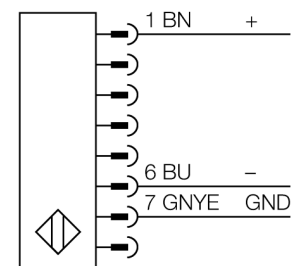

Lichtgordijn voor personenbeveiliging zender in cascade monteerbaar SLPCE14-550P8

- personenbeschermingsgraad Cat 4 PL e volgens EN ISO 13849-1:2008
- type 4 volgens IEC 61496-1,-2
- SIL 3 volgens IEC 61508
- kabel met connector, 300 mm, M12x1, 8-polig
- aansluiting met in cascade monteerbare deelnemers via DEE2R-8...
- beschermingsgraad IP65
- vlakke behuizing zonder dode zone
- instelling van de scan code via DIP-schakelaar
- bedrijfsspanning: 24 VDC \pm 15 %
- resolutie 14 mm
- bewakingshoogte 550 mm (L1)

Type	SLPCE14-550P8
Ident no.	3083589

Systeemuitvoering	lichtgordijn
Lichtsoort	IR
Golflengte	850 nm
Optische resolutie	14 mm
Reikwijdte	0...7000mm
Hoogte bewakingsveld	550 mm
Omgevingstemperatuur	0...+55 °C

Bouwvorm	rechthoekig, EZ-Screen LP
Afmetingen	26 x 28 x 549 mm
Materiaal behuizing	metaal, AL, geel
Lens	kunststof, acryl
Aansluiting	kabel met connector, PVC, M12 x 1
Kabellengte	300 m
Beschermingsgraad	IP65

Bedrijfsspanningsindicatie	LEDgroen
Schakeltoestandsindicatie	2-kleuren-LEDrood

Aansluitschema

Functieprincipe

Het lichtgordijn voor personenbeveiliging met hoge resolutie zonder dode zone bestaat uit een zender en ontvanger. Aangezien het systeem optisch gesynchroniseerd wordt, is er geen bedrading tussen de zender en ontvanger vereist. De veiligheidsschakeluitgangen van de ontvanger worden direct met een lastrelais (b.v. IM-T9A) verbonden en doen de gevaarlijke machinecyclus onmiddellijk stoppen. Via de tweekanale bewaking van het schakelapparaat en de diversitair redundante opbouw, waarbij twee processoren een wederzijdse controle tot stand brengen, wordt aan de personenbeveiligingscategorie PLe volgens ISO 13849-1 voldaan.