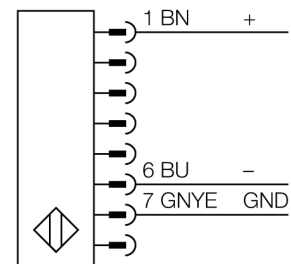

Lichtgordijn voor personenbeveiliging zender in cascade monteerbaar SLPCE14-690P8

- personenbeschermingsgraad Cat 4 PL e volgens EN ISO 13849-1:2008
- type 4 volgens IEC 61496-1,-2
- SIL 3 volgens IEC 61508
- kabel met connector, 300 mm, M12x1, 8-polig
- aansluiting met in cascade monteerbare deelnemers via DEE2R-8...
- beschermingsgraad IP65
- vlakke behuizing zonder dode zone
- instelling van de scan code via DIP-schakelaar
- bedrijfsspanning: 24 VDC \pm 15 %
- resolutie 14 mm
- bewakingshoogte 690 mm (L1)

Type	SLPCE14-690P8
Ident no.	3083590

Systeemuitvoering	lichtgordijn
Lichtsoort	IR
Golfteugel	850 nm
Optische resolutie	14 mm
Reikwijdte	0...7000mm
Hoogte bewakingsveld	690 mm
Omgevingstemperatuur	0...+55 °C

Bouwvorm	rechthoekig, EZ-Screen LP
Afmetingen	26 x 28 x 689 mm
Materiaal behuizing	metaal, AL, geel
Lens	kunststof, acryl
Aansluiting	kabel met connector, PVC, M12 x 1
Kabellengte	300 m
Beschermingsgraad	IP65

Bedrijfsspanningsindicatie	LEDgroen
Schakeltoestandsindicatie	2-kleuren-LEDrood

Aansluitschema

Functieprincipe

Het lichtgordijn voor personenbeveiliging met hoge resolutie zonder dode zone bestaat uit een zender en ontvanger. Aangezien het systeem optisch gesynchroniseerd wordt, is er geen bedrading tussen de zender en ontvanger vereist. De veiligheidsschakeluitgangen van de ontvanger worden direct met een lastrelais (b.v. IM-T9A) verbonden en doen de gevaarlijke machinecyclus onmiddellijk stoppen. Via de tweekanale bewaking van het schakelapparaat en de diversitair redundante opbouw, waarbij twee processoren een wederzijdse controle tot stand brengen, wordt aan de personenbeveiligingscategorie PLe volgens ISO 13849-1 voldaan.