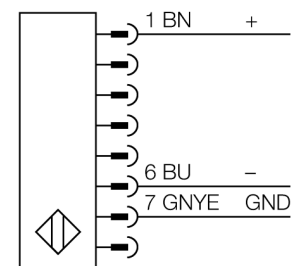

Aansluitschema

Functieprincipe

Het lichtgordijn voor personenbeveiliging met hoge resolutie zonder dode zone bestaat uit een zender en ontvanger. Aangezien het systeem optisch gesynchroniseerd wordt, is er geen bedrading tussen de zender en ontvanger vereist. De veiligheidsschakeluitgangen van de ontvanger worden direct met een lastrelais (b.v. IM-T9A) verbonden en doen de gevaarlijke machinecyclus onmiddellijk stoppen. Via de tweekanale bewaking van het schakelapparaat en de diversitair redundante opbouw, waarbij twee processoren een wederzijdse controle tot stand brengen, wordt aan de personenbeveiligingscategorie PLe volgens ISO 13849-1 voldaan.