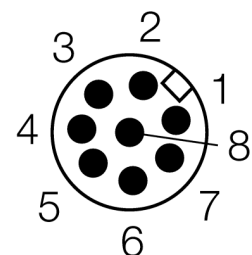

**Lichtgordijn voor personenbeveiliging
zender
in cascade monteerbaar
SLPCE14-1250P8**

- personenbeschermingsgraad Cat 4 PL e volgens EN ISO 13849-1:2008
- type 4 volgens IEC 61496-1,-2
- SIL 3 volgens IEC 61508
- kabel met connector, 300 mm, M12x1, 8-polig
- aansluiting met in cascade monteerbare deelnemers via DEE2R-8...
- beschermingsgraad IP65
- vlakke behuizing zonder dode zone
- instelling van de scan code via DIP-schakelaar
- bedrijfsspanning: 24 VDC ± 15 %
- resolutie 14 mm
- bewakingshoogte 1250 mm (L1)

Type	SLPCE14-1250P8
Ident no.	3083594
Systeemuitvoering	lichtgordijn
Lichtsoort	IR
Golfengte	850 nm
Optische resolutie	14 mm
Reikwijdte	0...7000mm
Hoogte bewakingsveld	1250 mm
Omgevingstemperatuur	0...+55 °C
Bedrijfsspanning U_s	20...28 VDC
Restriempelspanning	< 10 % U_s
Stroomopname niet-bedempt	≤ 60 mA
Eigen stroomopname I_o	≤ 100 mA
Kortsluitbeveiliging	ja
Ompoolbeveiliging	ja
Aanspreektijd	< 31.5 ms
Bouwvorm	rechthoekig, EZ-Screen LP
Afmetingen	26 x 28 x 1248 mm
Materiaal behuizing	metaal, AL, geel
Lens	kunststof, acryl
Aansluiting	kabel met connector, PVC, M12 x 1
Kabellengte	300 m
Beschermingsgraad	IP65
Bedrijfsspanningsindicatie	LEDgroen
Schakeltoestandsindicatie	2-kleuren-LEDrood

Aansluitschema

Functieprincipe

Het lichtgordijn voor personenbeveiliging met hoge resolutie zonder dode zone bestaat uit een zender en ontvanger. Aangezien het systeem optisch gesynchroniseerd wordt, is er geen bedrading tussen de zender en ontvanger vereist. De veiligheidsschakeluitgangen van de ontvanger worden direct met een lastrelais (b.v. IM-T9A) verbonden en doen de gevaarlijke machinecyclus onmiddellijk stoppen. Via de tweekanale bewaking van het schakelapparaat en de diversitair redundante opbouw, waarbij twee processoren een wederzijdse controle tot stand brengen, wordt aan de personenbeveiligingscategorie PLe volgens ISO 13849-1 voldaan.