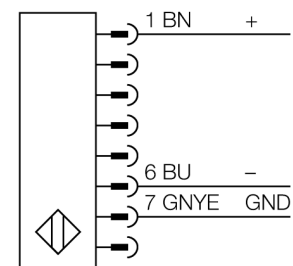

**Lichtgordijn voor personenbeveiliging
zender
in cascade monteerbaar
SLPCE14-1250P8**

- personenbeschermingsgraad Cat 4 PL e volgens EN ISO 13849-1:2008
- type 4 volgens IEC 61496-1,-2
- SIL 3 volgens IEC 61508
- kabel met connector, 300 mm, M12x1, 8-polig
- aansluiting met in cascade monteerbare deelnemers via DEE2R-8...
- beschermingsgraad IP65
- vlakke behuizing zonder dode zone
- instelling van de scan code via DIP-schakelaar
- bedrijfsspanning: 24 VDC ± 15 %
- resolutie 14 mm
- bewakingshoogte 1250 mm (L1)

Type	SLPCE14-1250P8
Ident no.	3083594
Systeemuitvoering	lichtgordijn
Lichtsoort	IR
Golfengte	850 nm
Optische resolutie	14 mm
Reikwijdte	0...7000mm
Hoogte bewakingsveld	1250 mm
Omgevingstemperatuur	0...+55 °C
Bedrijfsspanning U_s	20...28 VDC
Restriempelspanning	< 10 % U_s
Stroomopname niet-bedempt	≤ 60 mA
Eigen stroomopname I_o	≤ 100 mA
Kortsluitbeveiliging	ja
Ompoolbeveiliging	ja
Aanspreektijd	< 31.5 ms
Bouwvorm	rechthoekig, EZ-Screen LP
Afmetingen	26 x 28 x 1248 mm
Materiaal behuizing	metaal, AL, geel
Lens	kunststof, acryl
Aansluiting	kabel met connector, PVC, M12 x 1
Kabellengte	300 m
Beschermingsgraad	IP65
Bedrijfsspanningsindicatie	LEDgroen
Schakeltoestandsindicatie	2-kleuren-LEDrood

Aansluitschema

Functieprincipe

Het lichtgordijn voor personenbeveiliging met hoge resolutie zonder dode zone bestaat uit een zender en ontvanger. Aangezien het systeem optisch gesynchroniseerd wordt, is er geen bedrading tussen de zender en ontvanger vereist. De veiligheidsschakeluitgangen van de ontvanger worden direct met een lastrelais (b.v. IM-T9A) verbonden en doen de gevaarlijke machinecyclus onmiddellijk stoppen. Via de tweekanale bewaking van het schakelapparaat en de diversitair redundante opbouw, waarbij twee processoren een wederzijdse controle tot stand brengen, wordt aan de personenbeveiligingscategorie PLe volgens ISO 13849-1 voldaan.