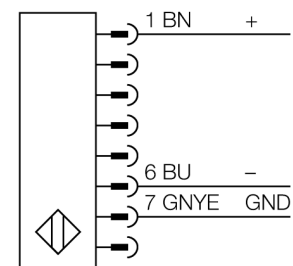

**Lichtgordijn voor personenbeveiliging  
zender  
in cascade monteerbaar  
SLPCE14-1390P8**

- personenbeschermingsgraad Cat 4 PL e volgens EN ISO 13849-1:2008
- type 4 volgens IEC 61496-1,-2
- SIL 3 volgens IEC 61508
- kabel met connector, 300 mm, M12x1, 8-polig
- aansluiting met in cascade monteerbare deelnemers via DEE2R-8...
- beschermingsgraad IP65
- vlakke behuizing zonder dode zone
- instelling van de scan code via DIP-schakelaar
- bedrijfsspanning: 24 VDC ± 15 %
- resolutie 14 mm
- bewakingshoogte 1390 mm (L1)

<b>Type</b>	SLPCE14-1390P8
Ident no.	3083595
<b>Systeemuitvoering</b>	lichtgordijn
Lichtsoort	IR
Golfengte	850 nm
Optische resolutie	14 mm
Reikwijdte	0...7000mm
Hoogte bewakingsveld	1390 mm
Omgevingstemperatuur	0...+55 °C
<b>Bedrijfsspanning <math>U_s</math></b>	20...28 VDC
Restriempelspanning	< 10 % $U_s$
Stroomopname niet-bedempt	≤ 60 mA
Eigen stroomopname $I_o$	≤ 100 mA
Kortsluitbeveiliging	ja
Ompoolbeveiliging	ja
Aanspreektijd	< 34.5 ms
<b>Bouwvorm</b>	rechthoekig, EZ-Screen LP
Afmetingen	26 x 28 x 1388 mm
Materiaal behuizing	metaal, AL, geel
Lens	kunststof, acryl
Aansluiting	kabel met connector, PVC, M12 x 1
Kabellengte	300 m
Beschermingsgraad	IP65
<b>Bedrijfsspanningsindicatie</b>	LEDgroen
Schakeltoestandsindicatie	2-kleuren-LEDrood

**Aansluitschema**

**Functieprincipe**

Het lichtgordijn voor personenbeveiliging met hoge resolutie zonder dode zone bestaat uit een zender en ontvanger. Aangezien het systeem optisch gesynchroniseerd wordt, is er geen bedrading tussen de zender en ontvanger vereist. De veiligheidsschakeluitgangen van de ontvanger worden direct met een lastrelais (b.v. IM-T9A) verbonden en doen de gevaarlijke machinecyclus onmiddellijk stoppen. Via de tweekanale bewaking van het schakelapparaat en de diversitair redundante opbouw, waarbij twee processoren een wederzijdse controle tot stand brengen, wordt aan de personenbeveiligingscategorie PLe volgens ISO 13849-1 voldaan.