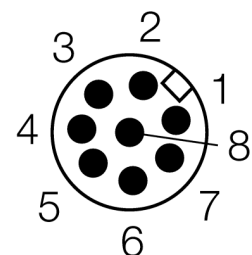

**Lichtgordijn voor personenbeveiliging  
zender  
in cascade monteerbaar  
SLPCE14-1390P8**

- personenbeschermingsgraad Cat 4 PL e volgens EN ISO 13849-1:2008
- type 4 volgens IEC 61496-1,-2
- SIL 3 volgens IEC 61508
- kabel met connector, 300 mm, M12x1, 8-polig
- aansluiting met in cascade monteerbare deelnemers via DEE2R-8...
- beschermingsgraad IP65
- vlakke behuizing zonder dode zone
- instelling van de scan code via DIP-schakelaar
- bedrijfsspanning: 24 VDC ± 15 %
- resolutie 14 mm
- bewakingshoogte 1390 mm (L1)

<b>Type</b>	SLPCE14-1390P8
Ident no.	3083595
<b>Systeemuitvoering</b>	lichtgordijn
Lichtsoort	IR
Golfengte	850 nm
Optische resolutie	14 mm
Reikwijdte	0...7000mm
Hoogte bewakingsveld	1390 mm
Omgevingstemperatuur	0...+55 °C
<b>Bedrijfsspanning <math>U_s</math></b>	20...28 VDC
Restriempelspanning	< 10 % $U_s$
Stroomopname niet-bedempt	≤ 60 mA
Eigen stroomopname $I_o$	≤ 100 mA
Kortsluitbeveiliging	ja
Ompoolbeveiliging	ja
Aanspreektijd	< 34.5 ms
<b>Bouwvorm</b>	rechthoekig, EZ-Screen LP
Afmetingen	26 x 28 x 1388 mm
Materiaal behuizing	metaal, AL, geel
Lens	kunststof, acryl
Aansluiting	kabel met connector, PVC, M12 x 1
Kabellengte	300 m
Beschermingsgraad	IP65
<b>Bedrijfsspanningsindicatie</b>	LEDgroen
Schakeltoestandsindicatie	2-kleuren-LEDrood

**Aansluitschema**

**Functieprincipe**

Het lichtgordijn voor personenbeveiliging met hoge resolutie zonder dode zone bestaat uit een zender en ontvanger. Aangezien het systeem optisch gesynchroniseerd wordt, is er geen bedrading tussen de zender en ontvanger vereist. De veiligheidsschakeluitgangen van de ontvanger worden direct met een lastrelais (b.v. IM-T9A) verbonden en doen de gevaarlijke machinecyclus onmiddellijk stoppen. Via de tweekanale bewaking van het schakelapparaat en de diversitair redundante opbouw, waarbij twee processoren een wederzijdse controle tot stand brengen, wordt aan de personenbeveiligingscategorie PLe volgens ISO 13849-1 voldaan.