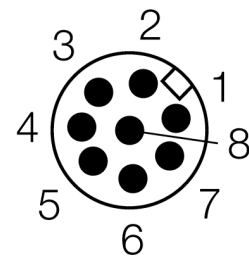

**Lichtgordijn voor personenbeveiliging
zender
in cascade monteerbaar
SLPCE14-1530P8**

- personenbeschermingsgraad Cat 4 PL e volgens EN ISO 13849-1:2008
- type 4 volgens IEC 61496-1,-2
- SIL 3 volgens IEC 61508
- kabel met connector, 300 mm, M12x1, 8-polig
- aansluiting met in cascade monteerbare deelnemers via DEE2R-8...
- beschermingsgraad IP65
- vlakke behuizing zonder dode zone
- instelling van de scan code via DIP-schakelaar
- bedrijfsspanning: 24 VDC ± 15 %
- resolutie 14 mm
- bewakingshoogte 1530 mm (L1)

Aansluitschema

Functieprincipe

Het lichtgordijn voor personenbeveiliging met hoge resolutie zonder dode zone bestaat uit een zender en ontvanger. Aangezien het systeem optisch gesynchroniseerd wordt, is er geen bedrading tussen de zender en ontvanger vereist. De veiligheidsschakeluitgangen van de ontvanger worden direct met een lastrelais (b.v. IM-T9A) verbonden en doen de gevaarlijke machinecyclus onmiddellijk stoppen. Via de tweekanale bewaking van het schakelapparaat en de diversitair redundante opbouw, waarbij twee processoren een wederzijdse controle tot stand brengen, wordt aan de personenbeveiligingscategorie PLe volgens ISO 13849-1 voldaan.