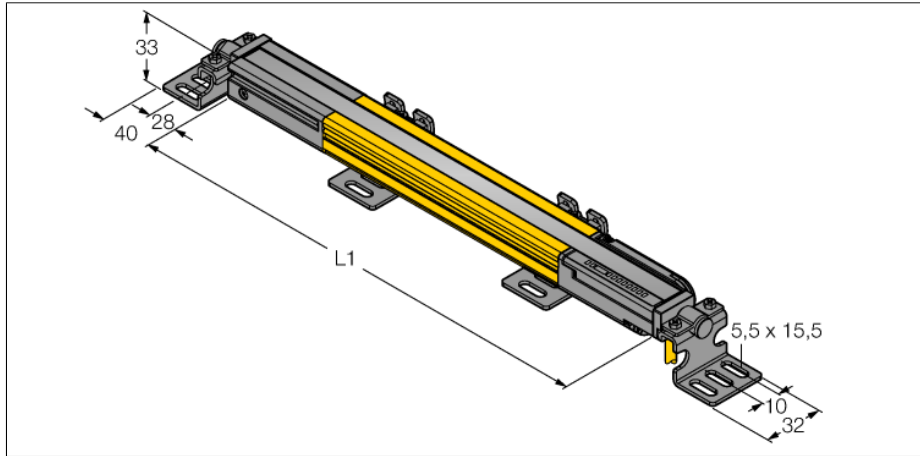

人身安全，光幕
发射器
cascadable
SLPCE14-1530P8

- 人身安全 等级4级, 请参考 EN ISO 13849-1:2008
- 4级 依据IEC 61496-1,-2
- SIL 3 符合IEC 61508
- M12 8针针座带300 mm线缆
- 通过DEE2R-8...连接到级联节点
- 防护等级IP65
- 扁平外壳无盲区
- 通过DIP开关可调扫描码
- 工作电压:24 VDC ± 15 %
- 分辨率14 mm
- 扫描区域1530 mm (L1)

型号	SLPCE14-1530P8
货号	3083596
工作模式	反光板
发光模式	IR
波长	850 nm
Optical resolution	14 mm
最大检测范围 [mm]	0...7000 mm
Detection zone height	1530 mm
环境温度	0...+55 °C
工作电压	20...28VDC
漏波纹	< 10 % U _s
无激励电流损耗	≤ 60 mA
空载电流 I ₀	≤ 100 mA
短路保护	是
反极性保护	是
响应时间	< 37.5 ms
设计	方型, EZ-Screen LP
尺寸	26x 28x 1528 mm
外壳材料	金属, 铝, 黄
镜头	塑料, 丙烯酸
连接	接插件线缆, PVC, M12 x 1
线缆长度	300 m
防护等级	IP65
工作电压指示	LED指示灯 绿
开关状态指示	2色LED 红

接线图

功能原理

高等级安全光幕式发射端与接收端集成在一起, 无盲区。在同步光电系统中, 配线是多余的。安全开关的输出信号直接与负载继电器相连, (例如: IM-TA9A) 能直接关闭设备运转。双通道开关输出设备, 双中央处理器, 完全符合人身安全防护标准ISO 13849-1。

人身安全，光幕
发射器
cascadable
SLPCE14-1530P8

TURCK

Industrial
Automation

Wiring accessories

型号	货号		尺寸图
DEE2R-81D	3072205	连接电缆，PVC，黄色，长度：0.31 m，M12 x 1 孔头接插件 - M12 公头接插件，8 针	
DEE2R-83D	3072206	连接电缆，PVC，黄色，长度：0.91 m，M12 x 1 孔头接插件 - M12 公头接插件，8 针	
DEE2R-88D	3072635	连接电缆，PVC，黄色，长度：2.44 m，M12 x 1 孔头接插件 - M12 公头接插件，8 针	
DEE2R-815D	3072207	连接电缆，PVC，黄色，长度：4.57 m，M12 x 1 孔头接插件 - M12 公头接插件，8 针	
DEE2R-825D	3072208	连接电缆，PVC，黄色，长度：7.62 m，M12 x 1 孔头接插件 - M12 公头接插件，8 针	
DEE2R-850D	3072209	连接电缆，PVC，黄色，长度：15.2 m，M12 x 1 孔头接插件 - M12 公头接插件，8 针	
DEE2R-875D	3072210	连接电缆，PVC，黄色，长度：22.9 m，M12 x 1 孔头接插件 - M12 公头接插件，8 针	
DEE2R-8100D	3072211	连接电缆，PVC，黄色，长度：30.5 m，M12 x 1 孔头接插件 - M12 公头接插件，8 针	
QDE-815D	3070883	连接电缆，PVC，黄色，长度：4.57 m 8针孔头 M12 x 1	
QDE-825D	3070884	连接电缆，PVC，黄色，长度：7.62 m 8针孔头 M12 x 1	