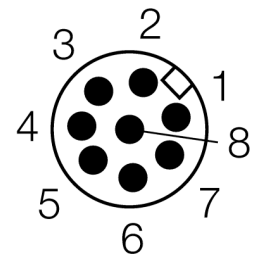

人身安全，光幕
发射器
cascadable
SLPCE14-1530P8

- 人身安全 等级4级, 请参考 EN ISO 13849-1:2008
- 4级 依据IEC 61496-1,-2
- SIL 3 符合IEC 61508
- M12 8针针座带300 mm线缆
- 通过DEE2R-8...连接到级联节点
- 防护等级IP65
- 扁平外壳无盲区
- 通过DIP开关可调扫描码
- 工作电压:24 VDC ± 15 %
- 分辨率14 mm
- 扫描区域1530 mm (L1)

型号	SLPCE14-1530P8
货号	3083596
工作模式	反光板
发光模式	IR
波长	850 nm
Optical resolution	14 mm
最大检测范围 [mm]	0...7000 mm
Detection zone height	1530 mm
环境温度	0...+55 °C
工作电压	20...28VDC
漏波纹	< 10 % U _s
无激励电流损耗	≤ 60 mA
空载电流 I ₀	≤ 100 mA
短路保护	是
反极性保护	是
响应时间	< 37.5 ms
设计	方型, EZ-Screen LP
尺寸	26x 28x 1528 mm
外壳材料	金属, 铝, 黄
镜头	塑料, 丙烯酸
连接	接插件线缆, PVC, M12 x 1
线缆长度	300 m
防护等级	IP65
工作电压指示	LED指示灯 绿
开关状态指示	2色LED 红

接线图

功能原理

高等级安全光幕式发射端与接收端集成在一起, 无盲区。在同步光电系统中, 配线是多余的。安全开关的输出信号直接与负载继电器相连, (例如: IM-TA9A) 能直接关闭设备运转。双通道开关输出设备, 双中央处理器, 完全符合人身安全防护标准ISO 13849-1。

人身安全，光幕
发射器
cascadable
SLPCE14-1530P8

TURCK

Industrial
Automation

Wiring accessories

型号	货号		尺寸图
DEE2R-81D	3072205	连接电缆，PVC，黄色，长度：0.31 m，M12 x 1 孔头接插件 - M12 公头接插件，8 针	
DEE2R-83D	3072206	连接电缆，PVC，黄色，长度：0.91 m，M12 x 1 孔头接插件 - M12 公头接插件，8 针	
DEE2R-88D	3072635	连接电缆，PVC，黄色，长度：2.44 m，M12 x 1 孔头接插件 - M12 公头接插件，8 针	
DEE2R-815D	3072207	连接电缆，PVC，黄色，长度：4.57 m，M12 x 1 孔头接插件 - M12 公头接插件，8 针	
DEE2R-825D	3072208	连接电缆，PVC，黄色，长度：7.62 m，M12 x 1 孔头接插件 - M12 公头接插件，8 针	
DEE2R-850D	3072209	连接电缆，PVC，黄色，长度：15.2 m，M12 x 1 孔头接插件 - M12 公头接插件，8 针	
DEE2R-875D	3072210	连接电缆，PVC，黄色，长度：22.9 m，M12 x 1 孔头接插件 - M12 公头接插件，8 针	
DEE2R-8100D	3072211	连接电缆，PVC，黄色，长度：30.5 m，M12 x 1 孔头接插件 - M12 公头接插件，8 针	
QDE-815D	3070883	连接电缆，PVC，黄色，长度：4.57 m 8针孔头 M12 x 1	
QDE-825D	3070884	连接电缆，PVC，黄色，长度：7.62 m 8针孔头 M12 x 1	