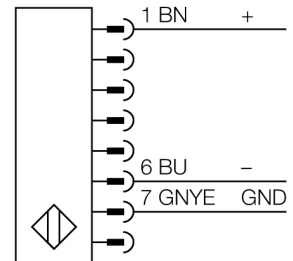

人身安全，光幕
发射器
cascadable
SLPCE14-1530P8

- 人身安全 等级4级, 请参考 EN ISO 13849-1:2008
- 4级 依据IEC 61496-1,-2
- SIL 3 符合IEC 61508
- M12 8针针座带300 mm线缆
- 通过DEE2R-8...连接到级联节点
- 防护等级IP65
- 扁平外壳无盲区
- 通过DIP开关可调扫描码
- 工作电压:24 VDC ± 15 %
- 分辨率14 mm
- 扫描区域1530 mm (L1)

型号	SLPCE14-1530P8
货号	3083596
工作模式	反光板
发光模式	IR
波长	850 nm
Optical resolution	14 mm
最大检测范围 [mm]	0...7000 mm
Detection zone height	1530 mm
环境温度	0...+55 °C
工作电压	20...28VDC
漏波纹	< 10 % U _s
无激励电流损耗	≤ 60 mA
空载电流 I ₀	≤ 100 mA
短路保护	是
反极性保护	是
响应时间	< 37.5 ms
设计	方型, EZ-Screen LP
尺寸	26x 28x 1528 mm
外壳材料	金属, 铝, 黄
镜头	塑料, 丙烯酸
连接	接插件线缆, PVC, M12 x 1
线缆长度	300 m
防护等级	IP65
工作电压指示	LED指示灯 绿
开关状态指示	2色LED 红

接线图

功能原理

高等级安全光幕式发射端与接收端集成在一起, 无盲区。在同步光电系统中, 配线是多余的。安全开关的输出信号直接与负载继电器相连, (例如: IM-TA9A) 能直接关闭设备运转。双通道开关输出设备, 双中央处理器, 完全符合人身安全防护标准ISO 13849-1。

人身安全，光幕
发射器
cascadable
SLPCE14-1530P8

TURCK

Industrial
Automation

Wiring accessories

型号	货号		尺寸图
DEE2R-81D	3072205	连接电缆，PVC，黄色，长度：0.31 m，M12 x 1 孔头接插件 - M12 公头接插件，8 针	
DEE2R-83D	3072206	连接电缆，PVC，黄色，长度：0.91 m，M12 x 1 孔头接插件 - M12 公头接插件，8 针	
DEE2R-88D	3072635	连接电缆，PVC，黄色，长度：2.44 m，M12 x 1 孔头接插件 - M12 公头接插件，8 针	
DEE2R-815D	3072207	连接电缆，PVC，黄色，长度：4.57 m，M12 x 1 孔头接插件 - M12 公头接插件，8 针	
DEE2R-825D	3072208	连接电缆，PVC，黄色，长度：7.62 m，M12 x 1 孔头接插件 - M12 公头接插件，8 针	
DEE2R-850D	3072209	连接电缆，PVC，黄色，长度：15.2 m，M12 x 1 孔头接插件 - M12 公头接插件，8 针	
DEE2R-875D	3072210	连接电缆，PVC，黄色，长度：22.9 m，M12 x 1 孔头接插件 - M12 公头接插件，8 针	
DEE2R-8100D	3072211	连接电缆，PVC，黄色，长度：30.5 m，M12 x 1 孔头接插件 - M12 公头接插件，8 针	
QDE-815D	3070883	连接电缆，PVC，黄色，长度：4.57 m 8针孔头 M12 x 1	
QDE-825D	3070884	连接电缆，PVC，黄色，长度：7.62 m 8针孔头 M12 x 1	