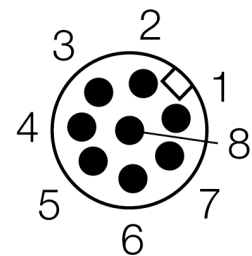

**Lichtgordijn voor personenbeveiliging
zender
in cascade monteerbaar
SLPCE14-1670P8**

- personenbeschermingsgraad Cat 4 PL e volgens EN ISO 13849-1:2008
- type 4 volgens IEC 61496-1,-2
- SIL 3 volgens IEC 61508
- kabel met connector, 300 mm, M12x1, 8-polig
- aansluiting met in cascade monteerbare deelnemers via DEE2R-8...
- beschermingsgraad IP65
- vlakke behuizing zonder dode zone
- instelling van de scan code via DIP-schakelaar
- bedrijfsspanning: 24 VDC ± 15 %
- resolutie 14 mm
- bewakingshoogte 1670 mm (L1)

Type	SLPCE14-1670P8
Ident no.	3083597
Systeemuitvoering	lichtgordijn
Lichtsoort	IR
Golfengte	850 nm
Optische resolutie	14 mm
Reikwijdte	0...7000mm
Hoogte bewakingsveld	1670 mm
Omgevingstemperatuur	0...+55 °C
Bedrijfsspanning U_s	20...28 VDC
Restriempelspanning	< 10 % U _s
Stroomopname niet-bedempt	≤ 60 mA
Eigen stroomopname I _o	≤ 100 mA
Kortsluitbeveiliging	ja
Ompoolbeveiliging	ja
Aanspreektijd	< 40.5 ms
Bouwvorm	rechthoekig, EZ-Screen LP
Afmetingen	26 x 28 x 1667 mm
Materiaal behuizing	metaal, AL, geel
Lens	kunststof, acryl
Aansluiting	kabel met connector, PVC, M12 x 1
Kabellengte	300 m
Beschermingsgraad	IP65
Bedrijfsspanningsindicatie	LEDgroen
Schakeltoestandsindicatie	2-kleuren-LEDrood

Aansluitschema

Functieprincipe

Het lichtgordijn voor personenbeveiliging met hoge resolutie zonder dode zone bestaat uit een zender en ontvanger. Aangezien het systeem optisch gesynchroniseerd wordt, is er geen bedrading tussen de zender en ontvanger vereist. De veiligheidsschakeluitgangen van de ontvanger worden direct met een lastrelais (b.v. IM-T9A) verbonden en doen de gevaarlijke machinecyclus onmiddellijk stoppen. Via de tweekanale bewaking van het schakelapparaat en de diversitair redundante opbouw, waarbij twee processoren een wederzijdse controle tot stand brengen, wordt aan de personenbeveiligingscategorie PLe volgens ISO 13849-1 voldaan.