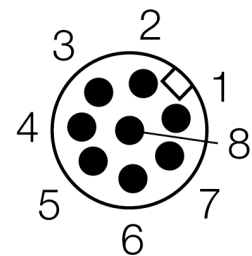

**Lichtgordijn voor personenbeveiliging
zender
in cascade monteerbaar
SLPCE14-1810P8**

- personenbeschermingsgraad Cat 4 PL e volgens EN ISO 13849-1:2008
- type 4 volgens IEC 61496-1,-2
- SIL 3 volgens IEC 61508
- kabel met connector, 300 mm, M12x1, 8-polig
- aansluiting met in cascade monteerbare deelnemers via DEE2R-8...
- beschermingsgraad IP65
- vlakke behuizing zonder dode zone
- instelling van de scan code via DIP-schakelaar
- bedrijfsspanning: 24 VDC ± 15 %
- resolutie 14 mm
- bewakingshoogte 1810 mm (L1)

Type	SLPCE14-1810P8
Ident no.	3083598
Systeemuitvoering	lichtgordijn
Lichtsoort	IR
Golfengte	850 nm
Optische resolutie	14 mm
Reikwijdte	0...7000mm
Hoogte bewakingsveld	1810 mm
Omgevingstemperatuur	0...+55 °C
Bedrijfsspanning U_s	20...28 VDC
Restriempelspanning	< 10 % U _s
Stroomopname niet-bedempt	≤ 60 mA
Eigen stroomopname I _o	≤ 100 mA
Kortsluitbeveiliging	ja
Ompoolbeveiliging	ja
Aanspreektijd	< 43.5 ms
Bouwvorm	rechthoekig, EZ-Screen LP
Afmetingen	26 x 28 x 1807 mm
Materiaal behuizing	metaal, AL, geel
Lens	kunststof, acryl
Aansluiting	kabel met connector, PVC, M12 x 1
Kabellengte	300 m
Beschermingsgraad	IP65
Bedrijfsspanningsindicatie	LEDgroen
Schakeltoestandsindicatie	2-kleuren-LEDrood

Aansluitschema

Functieprincipe

Het lichtgordijn voor personenbeveiliging met hoge resolutie zonder dode zone bestaat uit een zender en ontvanger. Aangezien het systeem optisch gesynchroniseerd wordt, is er geen bedrading tussen de zender en ontvanger vereist. De veiligheidsschakeluitgangen van de ontvanger worden direct met een lastrelais (b.v. IM-T9A) verbonden en doen de gevaarlijke machinecyclus onmiddellijk stoppen. Via de tweekanale bewaking van het schakelapparaat en de diversitair redundante opbouw, waarbij twee processoren een wederzijdse controle tot stand brengen, wordt aan de personenbeveiligingscategorie PLe volgens ISO 13849-1 voldaan.