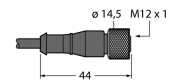

Wiring accessories

型号	货号		尺寸图
DEE2R-81D	3072205	连接电缆，PVC，黄色，长度：0.31 m，M12 x 1 孔头接插件 - M12 公头接插件，8 针	
DEE2R-83D	3072206	连接电缆，PVC，黄色，长度：0.91 m，M12 x 1 孔头接插件 - M12 公头接插件，8 针	
DEE2R-88D	3072635	连接电缆，PVC，黄色，长度：2.44 m，M12 x 1 孔头接插件 - M12 公头接插件，8 针	
DEE2R-815D	3072207	连接电缆，PVC，黄色，长度：4.57 m，M12 x 1 孔头接插件 - M12 公头接插件，8 针	
DEE2R-825D	3072208	连接电缆，PVC，黄色，长度：7.62 m，M12 x 1 孔头接插件 - M12 公头接插件，8 针	
DEE2R-850D	3072209	连接电缆，PVC，黄色，长度：15.2 m，M12 x 1 孔头接插件 - M12 公头接插件，8 针	
DEE2R-875D	3072210	连接电缆，PVC，黄色，长度：22.9 m，M12 x 1 孔头接插件 - M12 公头接插件，8 针	
DEE2R-8100D	3072211	连接电缆，PVC，黄色，长度：30.5 m，M12 x 1 孔头接插件 - M12 公头接插件，8 针	
QDE-815D	3070883	连接电缆，PVC，黄色，长度：4.57 m 8针孔头 M12 x 1	
QDE-825D	3070884	连接电缆，PVC，黄色，长度：7.62 m 8针孔头 M12 x 1