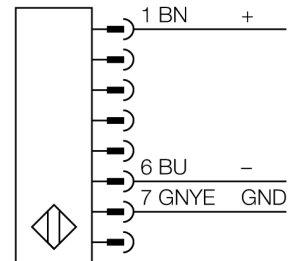

人身安全，光幕  
发射器  
cascadable  
SLPCE14-1810P8

- 人身安全 等级4级, 请参考 EN ISO 13849-1:2008
- 4级 依据IEC 61496-1,-2
- SIL 3 符合IEC 61508
- M12 8针针座带300 mm线缆
- 通过DEE2R-8...连接到级联节点
- 防护等级IP65
- 扁平外壳无盲区
- 通过DIP开关可调扫描码
- 工作电压:24 VDC ± 15 %
- 分辨率14 mm
- 扫描区域1810 mm (L1)

型号	SLPCE14-1810P8
货号	3083598
工作模式	反光板
发光模式	IR
波长	850 nm
Optical resolution	14 mm
最大检测范围 [mm]	0...7000 mm
Detection zone height	1810 mm
环境温度	0...+55 °C
工作电压	20...28VDC
漏波纹	< 10 % U <sub>s</sub>
无激励电流损耗	≤ 60 mA
空载电流 I <sub>0</sub>	≤ 100 mA
短路保护	是
反极性保护	是
响应时间	< 43.5 ms
设计	方型, EZ-Screen LP
尺寸	26x 28x 1807 mm
外壳材料	金属, 铝, 黄
镜头	塑料, 丙烯酸
连接	接插件线缆, PVC, M12 x 1
线缆长度	300 m
防护等级	IP65
工作电压指示	LED指示灯 绿
开关状态指示	2色LED 红

接线图

功能原理

高等级安全光幕式发射端与接收端集成在一起, 无盲区。在同步光电系统中, 配线是多余的。安全开关的输出信号直接与负载继电器相连, (例如: IM-TA9A) 能直接关闭设备运转。双通道开关输出设备, 双中央处理器, 完全符合人身安全防护标准ISO 13849-1。

人身安全，光幕  
发射器  
cascadable  
SLPCE14-1810P8

**TURCK**

Industrial  
Automation

Wiring accessories

型号	货号		尺寸图
DEE2R-81D	3072205	连接电缆，PVC，黄色，长度：0.31 m，M12 x 1 孔头接插件 - M12 公头接插件，8 针	
DEE2R-83D	3072206	连接电缆，PVC，黄色，长度：0.91 m，M12 x 1 孔头接插件 - M12 公头接插件，8 针	
DEE2R-88D	3072635	连接电缆，PVC，黄色，长度：2.44 m，M12 x 1 孔头接插件 - M12 公头接插件，8 针	
DEE2R-815D	3072207	连接电缆，PVC，黄色，长度：4.57 m，M12 x 1 孔头接插件 - M12 公头接插件，8 针	
DEE2R-825D	3072208	连接电缆，PVC，黄色，长度：7.62 m，M12 x 1 孔头接插件 - M12 公头接插件，8 针	
DEE2R-850D	3072209	连接电缆，PVC，黄色，长度：15.2 m，M12 x 1 孔头接插件 - M12 公头接插件，8 针	
DEE2R-875D	3072210	连接电缆，PVC，黄色，长度：22.9 m，M12 x 1 孔头接插件 - M12 公头接插件，8 针	
DEE2R-8100D	3072211	连接电缆，PVC，黄色，长度：30.5 m，M12 x 1 孔头接插件 - M12 公头接插件，8 针	
QDE-815D	3070883	连接电缆，PVC，黄色，长度：4.57 m 8针孔头 M12 x 1	
QDE-825D	3070884	连接电缆，PVC，黄色，长度：7.62 m 8针孔头 M12 x 1	