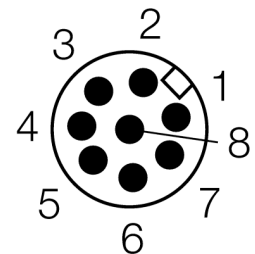

人身安全，光幕  
发射器  
cascadable  
SLPCE14-1810P8

- 人身安全 等级4级, 请参考 EN ISO 13849-1:2008
- 4级 依据IEC 61496-1,-2
- SIL 3 符合IEC 61508
- M12 8针针座带300 mm线缆
- 通过DEE2R-8...连接到级联节点
- 防护等级IP65
- 扁平外壳无盲区
- 通过DIP开关可调扫描码
- 工作电压:24 VDC ± 15 %
- 分辨率14 mm
- 扫描区域1810 mm (L1)

型号	SLPCE14-1810P8
货号	3083598
工作模式	反光板
发光模式	IR
波长	850 nm
Optical resolution	14 mm
最大检测范围 [mm]	0...7000 mm
Detection zone height	1810 mm
环境温度	0...+55 °C
工作电压	20...28VDC
漏波纹	< 10 % U <sub>s</sub>
无激励电流损耗	≤ 60 mA
空载电流 I <sub>0</sub>	≤ 100 mA
短路保护	是
反极性保护	是
响应时间	< 43.5 ms
设计	方型, EZ-Screen LP
尺寸	26x 28x 1807 mm
外壳材料	金属, 铝, 黄
镜头	塑料, 丙烯酸
连接	接插件线缆, PVC, M12 x 1
线缆长度	300 m
防护等级	IP65
工作电压指示	LED指示灯 绿
开关状态指示	2色LED 红

接线图

功能原理

高等级安全光幕式发射端与接收端集成在一起, 无盲区。在同步光电系统中, 配线是多余的。安全开关的输出信号直接与负载继电器相连, (例如: IM-TA9A) 能直接关闭设备运转。双通道开关输出设备, 双中央处理器, 完全符合人身安全防护标准ISO 13849-1。

人身安全，光幕  
发射器  
cascadable  
SLPCE14-1810P8

**TURCK**

Industrial  
Automation

Wiring accessories

型号	货号		尺寸图
DEE2R-81D	3072205	连接电缆，PVC，黄色，长度：0.31 m，M12 x 1 孔头接插件 - M12 公头接插件，8 针	
DEE2R-83D	3072206	连接电缆，PVC，黄色，长度：0.91 m，M12 x 1 孔头接插件 - M12 公头接插件，8 针	
DEE2R-88D	3072635	连接电缆，PVC，黄色，长度：2.44 m，M12 x 1 孔头接插件 - M12 公头接插件，8 针	
DEE2R-815D	3072207	连接电缆，PVC，黄色，长度：4.57 m，M12 x 1 孔头接插件 - M12 公头接插件，8 针	
DEE2R-825D	3072208	连接电缆，PVC，黄色，长度：7.62 m，M12 x 1 孔头接插件 - M12 公头接插件，8 针	
DEE2R-850D	3072209	连接电缆，PVC，黄色，长度：15.2 m，M12 x 1 孔头接插件 - M12 公头接插件，8 针	
DEE2R-875D	3072210	连接电缆，PVC，黄色，长度：22.9 m，M12 x 1 孔头接插件 - M12 公头接插件，8 针	
DEE2R-8100D	3072211	连接电缆，PVC，黄色，长度：30.5 m，M12 x 1 孔头接插件 - M12 公头接插件，8 针	
QDE-815D	3070883	连接电缆，PVC，黄色，长度：4.57 m 8针孔头 M12 x 1	
QDE-825D	3070884	连接电缆，PVC，黄色，长度：7.62 m 8针孔头 M12 x 1	