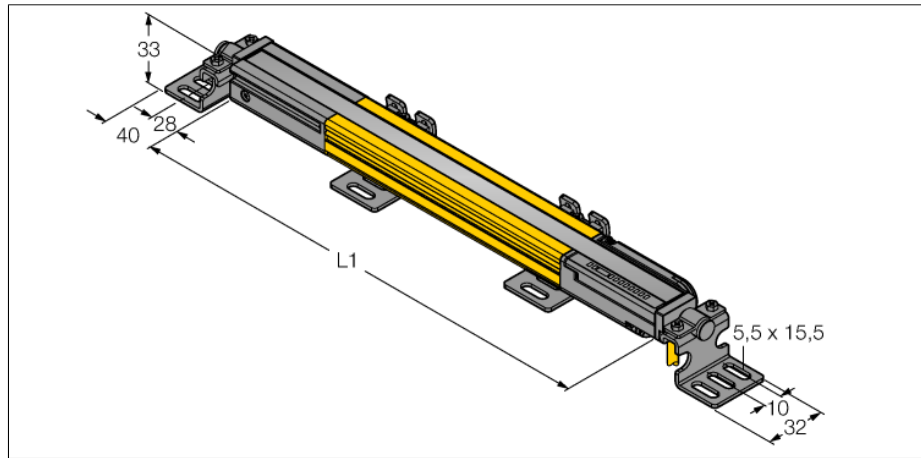

人身安全，光幕  
发射器  
cascadable  
SLPCE14-1810P8

- 人身安全 等级4级, 请参考 EN ISO 13849-1:2008
- 4级 依据IEC 61496-1,-2
- SIL 3 符合IEC 61508
- M12 8针针座带300 mm线缆
- 通过DEE2R-8...连接到级联节点
- 防护等级IP65
- 扁平外壳无盲区
- 通过DIP开关可调扫描码
- 工作电压:24 VDC ± 15 %
- 分辨率14 mm
- 扫描区域1810 mm (L1)

型号	SLPCE14-1810P8
货号	3083598
工作模式	反光板
发光模式	IR
波长	850 nm
Optical resolution	14 mm
最大检测范围 [mm]	0...7000 mm
Detection zone height	1810 mm
环境温度	0...+55 °C
工作电压	20...28VDC
漏波纹	< 10 % U <sub>s</sub>
无激励电流损耗	≤ 60 mA
空载电流 I <sub>0</sub>	≤ 100 mA
短路保护	是
反极性保护	是
响应时间	< 43.5 ms
设计	方型, EZ-Screen LP
尺寸	26x 28x 1807 mm
外壳材料	金属, 铝, 黄
镜头	塑料, 丙烯酸
连接	接插件线缆, PVC, M12 x 1
线缆长度	300 m
防护等级	IP65
工作电压指示	LED指示灯 绿
开关状态指示	2色LED 红

接线图

功能原理

高等级安全光幕式发射端与接收端集成在一起, 无盲区。在同步光电系统中, 配线是多余的。安全开关的输出信号直接与负载继电器相连, (例如: IM-TA9A) 能直接关闭设备运转。双通道开关输出设备, 双中央处理器, 完全符合人身安全防护标准ISO 13849-1。

人身安全，光幕  
发射器  
cascadable  
SLPCE14-1810P8

**TURCK**

Industrial  
Automation

Wiring accessories

型号	货号		尺寸图
DEE2R-81D	3072205	连接电缆，PVC，黄色，长度：0.31 m，M12 x 1 孔头接插件 - M12 公头接插件，8 针	
DEE2R-83D	3072206	连接电缆，PVC，黄色，长度：0.91 m，M12 x 1 孔头接插件 - M12 公头接插件，8 针	
DEE2R-88D	3072635	连接电缆，PVC，黄色，长度：2.44 m，M12 x 1 孔头接插件 - M12 公头接插件，8 针	
DEE2R-815D	3072207	连接电缆，PVC，黄色，长度：4.57 m，M12 x 1 孔头接插件 - M12 公头接插件，8 针	
DEE2R-825D	3072208	连接电缆，PVC，黄色，长度：7.62 m，M12 x 1 孔头接插件 - M12 公头接插件，8 针	
DEE2R-850D	3072209	连接电缆，PVC，黄色，长度：15.2 m，M12 x 1 孔头接插件 - M12 公头接插件，8 针	
DEE2R-875D	3072210	连接电缆，PVC，黄色，长度：22.9 m，M12 x 1 孔头接插件 - M12 公头接插件，8 针	
DEE2R-8100D	3072211	连接电缆，PVC，黄色，长度：30.5 m，M12 x 1 孔头接插件 - M12 公头接插件，8 针	
QDE-815D	3070883	连接电缆，PVC，黄色，长度：4.57 m 8针孔头 M12 x 1	
QDE-825D	3070884	连接电缆，PVC，黄色，长度：7.62 m 8针孔头 M12 x 1	