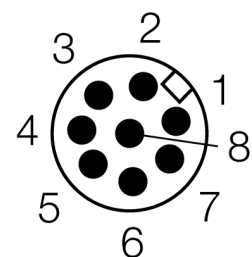

**Lichtgordijn voor personenbeveiliging
ontvanger
in cascade monteerbaar
SLPCR14-410P8**

- personenbeschermingsgraad Cat 4 PL e volgens EN ISO 13849-1:2008
- type 4 volgens IEC 61496-1,-2
- SIL 3 volgens IEC 61508
- kabel met connector, 300 mm, M12x1, 8-polig
- aansluiting met in cascade monteerbare deelnemers via DEE2R-8...
- beschermingsgraad IP65
- vlakke behuizing zonder dode zone
- instelling via DIP-switch
- instelling gereduceerde resolutie
- blanking functie
- bedrijfsspanning: 24 VDC ± 15 %
- resolutie 14 mm
- bewakingshoogte 410 mm (L1)

Type	SLPCR14-410P8
Ident no.	3083599
Systeemuitvoering	lichtgordijn
Optische resolutie	14 mm
Reikwijdte	0...7000mm
Hoogte bewakingsveld	410 mm
Omgevingstemperatuur	0...+55 °C
Bedrijfsspanning U_s	20...28 VDC
Restriempspanning	< 10 % U _s
Stroomopname niet-bedempt	≤ 150 mA
Eigen stroomopname I _o	≤ 275 mA
Kortsluitbeveiliging	ja
Ompoolbeveiliging	ja
Uitgangsfunctie	2x N.C., 2 x PNP
Stroomuitgang	0...500mA
Aanspreektijd	< 13.5 ms
Bouwvorm	rechthoekig, EZ-Screen LP
Afmetingen	26 x 28 x 410 mm
Materiaal behuizing	metaal, AL, geel
Lens	kunststof, acryl
Aansluiting	kabel met connector, PVC, M12 x 1
Kabellengte	300 m
Beschermingsgraad	IP65
Bedrijfsspanningsindicatie	LEDgroen
Schakeltoestandsindicatie	2-kleuren-LEDrood

Aansluitschema

Functieprincipe

Het lichtgordijn voor personenbeveiliging met hoge resolutie zonder dode zone bestaat uit een zender en ontvanger. Aangezien het systeem optisch gesynchroniseerd wordt, is er geen bedrading tussen de zender en ontvanger vereist. De veiligheidsschakeluitgangen van de ontvanger worden direct met een lastrelais (b.v. IM-T9A) verbonden en doen de gevaarlijke machinecyclus onmiddellijk stoppen. Via de tweekanalige bewaking van het schakelapparaat en de diversitair redundante opbouw, waarbij twee processoren een wederzijdse controle tot stand brengen, wordt aan de personenbeveiligingscategorie PLE volgens ISO 13849-1 voldaan.