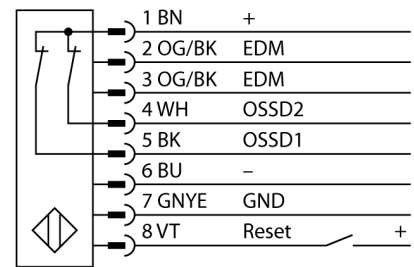

**Lichtgordijn voor personenbeveiliging
ontvanger
in cascade monteerbaar
SLPCR14-550P8**

- personenbeschermingsgraad Cat 4 PL e volgens EN ISO 13849-1:2008
- type 4 volgens IEC 61496-1,-2
- SIL 3 volgens IEC 61508
- kabel met connector, 300 mm, M12x1, 8-polig
- aansluiting met in cascade monteerbare deelnemers via DEE2R-8...
- beschermingsgraad IP65
- vlakke behuizing zonder dode zone
- instelling via DIP-switch
- instelling gereduceerde resolutie
- blanking functie
- bedrijfsspanning: 24 VDC ± 15 %
- resolutie 14 mm
- bewakingshoogte 550 mm (L1)

Type	SLPCR14-550P8
Ident no.	3083600
Systeemuitvoering	lichtgordijn
Optische resolutie	14 mm
Reikwijdte	0...7000mm
Hoogte bewakingsveld	550 mm
Omgevingstemperatuur	0...+55 °C
Bedrijfsspanning U_s	20...28 VDC
Restriempspanning	< 10 % U _s
Stroomopname niet-bedempt	≤ 150 mA
Eigen stroomopname I _o	≤ 275 mA
Kortsluitbeveiliging	ja
Ompoolbeveiliging	ja
Uitgangsfunctie	2x N.C., 2 x PNP
Stroomuitgang	0...500mA
Aanspreektijd	< 16.5 ms
Bouwvorm	rechthoekig, EZ-Screen LP
Afmetingen	26 x 28 x 549 mm
Materiaal behuizing	metaal, AL, geel
Lens	kunststof, acryl
Aansluiting	kabel met connector, PVC, M12 x 1
Kabellengte	300 m
Beschermingsgraad	IP65
Bedrijfsspanningsindicatie	LEDgroen
Schakeltoestandsindicatie	2-kleuren-LEDrood

Aansluitschema

Functieprincipe

Het lichtgordijn voor personenbeveiliging met hoge resolutie zonder dode zone bestaat uit een zender en ontvanger. Aangezien het systeem optisch gesynchroniseerd wordt, is er geen bedrading tussen de zender en ontvanger vereist. De veiligheidsschakeluitgangen van de ontvanger worden direct met een lastrelais (b.v. IM-T9A) verbonden en doen de gevaarlijke machinecyclus onmiddellijk stoppen. Via de tweekanale bewaking van het schakelapparaat en de diversitaire redundante opbouw, waarbij twee processoren een wederzijdse controle tot stand brengen, wordt aan de personenbeveiligingscategorie PLE volgens ISO 13849-1 voldaan.