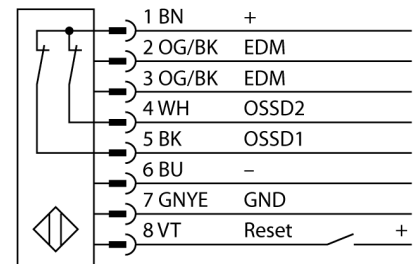

人身安全，光幕  
接收器  
cascadable  
SLPCR14-1110P8

- 人身安全 等级4级, 请参考 EN ISO 13849-1:2008
- 4级 依据IEC 61496-1,-2
- SIL 3 符合IEC 61508
- M12 8针针座带300 mm线缆
- 通过DEE2R-8...连接到级联节点
- 防护等级IP65
- 扁平外壳无盲区
- 通过DIP开关调节
- 分辨率会降低
- 防水功能
- 工作电压:24 VDC ± 15 %
- 分辨率 14 mm
- 扫描区域1110 mm (L1)

型号	SLPCR14-1110P8
货号	3083604
工作模式	反光板
Optical resolution	14 mm
最大检测范围 [mm]	0...7000 mm
Detection zone height	1110 mm
环境温度	0...+55 °C
工作电压	20...28VDC
漏波纹	< 10 % U <sub>s</sub>
无激励电流损耗	≤ 150 mA
空载电流 I <sub>0</sub>	≤ 275 mA
短路保护	是
反极性保护	是
输出性能	2路常闭, 双路PNP输出
电流输出	0...500mA
响应时间	< 28.5 ms
设计	方型, EZ-Screen LP
尺寸	26x 28x 1108 mm
外壳材料	金属, 铝, 黄
镜头	塑料, 丙烯酸
连接	接插件线缆, PVC, M12 x 1
线缆长度	300 m
防护等级	IP65
工作电压指示	LED指示灯 绿
开关状态指示	2色LED 红

接线图

功能原理

高等级安全光幕式发射端与接收端集成在一起, 无盲区。在同步光电系统中, 配线是多余的。安全开关的输出信号直接与负载继电器相连, (例如:IM-TA9A)能直接关闭设备运转。双通道开关输出设备, 双中央处理器, 完全符合人身安全防护标准ISO 13849-1。

人身安全，光幕  
接收器  
cascadable  
SLPCR14-1110P8

**TURCK**

Industrial  
Automation

Wiring accessories

型号	货号		尺寸图
DEE2R-81D	3072205	连接电缆，PVC，黄色，长度：0.31 m，M12 x 1 孔头接插件 - M12 公头接插件，8 针	
DEE2R-83D	3072206	连接电缆，PVC，黄色，长度：0.91 m，M12 x 1 孔头接插件 - M12 公头接插件，8 针	
DEE2R-88D	3072635	连接电缆，PVC，黄色，长度：2.44 m，M12 x 1 孔头接插件 - M12 公头接插件，8 针	
DEE2R-815D	3072207	连接电缆，PVC，黄色，长度：4.57 m，M12 x 1 孔头接插件 - M12 公头接插件，8 针	
DEE2R-825D	3072208	连接电缆，PVC，黄色，长度：7.62 m，M12 x 1 孔头接插件 - M12 公头接插件，8 针	
DEE2R-850D	3072209	连接电缆，PVC，黄色，长度：15.2 m，M12 x 1 孔头接插件 - M12 公头接插件，8 针	
DEE2R-875D	3072210	连接电缆，PVC，黄色，长度：22.9 m，M12 x 1 孔头接插件 - M12 公头接插件，8 针	
DEE2R-8100D	3072211	连接电缆，PVC，黄色，长度：30.5 m，M12 x 1 孔头接插件 - M12 公头接插件，8 针	
QDE-815D	3070883	连接电缆，PVC，黄色，长度：4.57 m 8针孔头 M12 x 1	
QDE-825D	3070884	连接电缆，PVC，黄色，长度：7.62 m 8针孔头 M12 x 1	