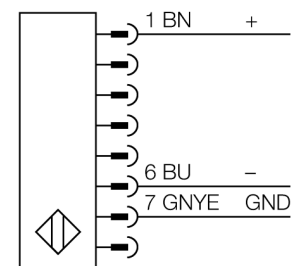

Lichtgordijn voor personenbeveiliging zender in cascade monteerbaar SLPCE25-410P8

- personenbeschermingsgraad Cat 4 PL e volgens EN ISO 13849-1:2008
- type 4 volgens IEC 61496-1,-2
- SIL 3 volgens IEC 61508
- kabel met connector, 300 mm, M12x1, 8-polig
- aansluiting met in cascade monteerbare deelnemers via DEE2R-8...
- beschermingsgraad IP65
- vlakke behuizing zonder dode zone
- instelling van de scan code via DIP-schakelaar
- bedrijfsspanning: 24 VDC \pm 15 %
- resolutie 25 mm
- bewakingshoogte 410 mm (L1)

Bedrijfsspanning U_s	20...28 VDC
Restriemspanning	< 10 % U_s
Stroomopname niet-bedempt	\leq 60 mA
Eigen stroomopname I_o	\leq 100 mA
Kortsluitbeveiliging	ja
Ompoolbeveiliging	ja
Aansprektijd	< 9.5 ms

Bouwvorm	rechthoekig, EZ-Screen LP
Afmetingen	26 x 28 x 410 mm
Materiaal behuizing	metaal, AL, geel
Lens	kunststof, acryl
Aansluiting	kabel met connector, PVC, M12 x 1
Kabellengte	300 m
Beschermingsgraad	IP65

Bedrijfsspanningsindicatie	LEDgroen
Schakeltoestandsindicatie	2-kleuren-LEDrood

Aansluitschema

Functieprincipe

Het lichtgordijn voor personenbeveiliging met hoge resolutie zonder dode zone bestaat uit een zender en ontvanger. Aangezien het systeem optisch gesynchroniseerd wordt, is er geen bedrading tussen de zender en ontvanger vereist. De veiligheidsschakeluitgangen van de ontvanger worden direct met een lastrelais (b.v. IM-T9A) verbonden en doen de gevaarlijke machinecyclus onmiddellijk stoppen. Via de tweekanale bewaking van het schakelapparaat en de diversitair redundante opbouw, waarbij twee processoren een wederzijdse controle tot stand brengen, wordt aan de personenbeveiligingscategorie PLe volgens ISO 13849-1 voldaan.