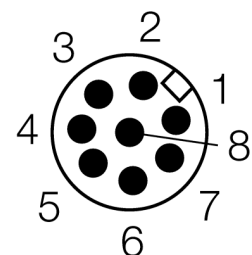

Lichtgordijn voor personenbeveiliging zender in cascade monteerbaar SLPCE25-410P8

- personenbeschermingsgraad Cat 4 PL e volgens EN ISO 13849-1:2008
- type 4 volgens IEC 61496-1,-2
- SIL 3 volgens IEC 61508
- kabel met connector, 300 mm, M12x1, 8-polig
- aansluiting met in cascade monteerbare deelnemers via DEE2R-8...
- beschermingsgraad IP65
- vlakke behuizing zonder dode zone
- instelling van de scan code via DIP-schakelaar
- bedrijfsspanning: 24 VDC \pm 15 %
- resolutie 25 mm
- bewakingshoogte 410 mm (L1)

Type	SLPCE25-410P8
Ident no.	3083610

Systeemuitvoering	lichtgordijn
Lichtsoort	IR
Golfteugel	850 nm
Optische resolutie	25 mm
Reikwijdte	0...7000mm
Hoogte bewakingsveld	410 mm
Omgevingstemperatuur	0...+55 °C

Bedrijfsspanning U_s	20...28 VDC
Restriemspanning	< 10 % U_s
Stroomopname niet-bedempt	\leq 60 mA
Eigen stroomopname I_o	\leq 100 mA
Kortsluitbeveiliging	ja
Ompoolbeveiliging	ja
Aansprektijd	< 9.5 ms

Bouwvorm	rechthoekig, EZ-Screen LP
Afmetingen	26 x 28 x 410 mm
Materiaal behuizing	metaal, AL, geel
Lens	kunststof, acryl
Aansluiting	kabel met connector, PVC, M12 x 1
Kabellengte	300 m
Beschermingsgraad	IP65

Bedrijfsspanningsindicatie	LEDgroen
Schakeltoestandsindicatie	2-kleuren-LEDrood

Aansluitschema

Functieprincipe

Het lichtgordijn voor personenbeveiliging met hoge resolutie zonder dode zone bestaat uit een zender en ontvanger. Aangezien het systeem optisch gesynchroniseerd wordt, is er geen bedrading tussen de zender en ontvanger vereist. De veiligheidsschakeluitgangen van de ontvanger worden direct met een lastrelais (b.v. IM-T9A) verbonden en doen de gevaarlijke machinecyclus onmiddellijk stoppen. Via de tweekanale bewaking van het schakelapparaat en de diversitair redundante opbouw, waarbij twee processoren een wederzijdse controle tot stand brengen, wordt aan de personenbeveiligingscategorie PLe volgens ISO 13849-1 voldaan.