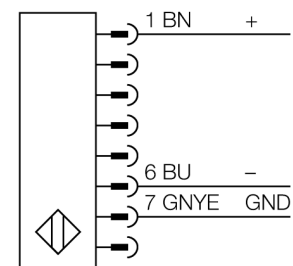

**Lichtgordijn voor personenbeveiliging
zender
in cascade monteerbaar
SLPCE25-550P8**

- personenbeschermingsgraad Cat 4 PL e volgens EN ISO 13849-1:2008
- type 4 volgens IEC 61496-1,-2
- SIL 3 volgens IEC 61508
- kabel met connector, 300 mm, M12x1, 8-polig
- aansluiting met in cascade monteerbare deelnemers via DEE2R-8...
- beschermingsgraad IP65
- vlakke behuizing zonder dode zone
- instelling van de scan code via DIP-schakelaar
- bedrijfsspanning: 24 VDC ± 15 %
- resolutie 25 mm
- bewakingshoogte 550 mm (L1)

Type	SLPCE25-550P8
Ident no.	3083611
Systeemuitvoering	lichtgordijn
Lichtsoort	IR
Golfengte	850 nm
Optische resolutie	25 mm
Reikwijdte	0...7000mm
Hoogte bewakingsveld	550 mm
Omgevingstemperatuur	0...+55 °C
Bedrijfsspanning U_s	20...28 VDC
Restriepspanning	< 10 % U_s
Stroomopname niet-bedempt	≤ 60 mA
Eigen stroomopname I_o	≤ 100 mA
Kortsluitbeveiliging	ja
Ompoolbeveiliging	ja
Aanspreektijd	< 11 ms
Bouwvorm	rechthoekig, EZ-Screen LP
Afmetingen	26 x 28 x 549 mm
Materiaal behuizing	metaal, AL, geel
Lens	kunststof, acryl
Aansluiting	kabel met connector, PVC, M12 x 1
Kabellengte	300 m
Beschermingsgraad	IP65
Bedrijfsspanningsindicatie	LEDgroen
Schakeltoestandsindicatie	2-kleuren-LEDrood

Aansluitschema

Functieprincipe

Het lichtgordijn voor personenbeveiliging met hoge resolutie zonder dode zone bestaat uit een zender en ontvanger. Aangezien het systeem optisch gesynchroniseerd wordt, is er geen bedrading tussen de zender en ontvanger vereist. De veiligheidsschakeluitgangen van de ontvanger worden direct met een lastrelais (b.v. IM-T9A) verbonden en doen de gevaarlijke machinecyclus onmiddellijk stoppen. Via de tweekanale bewaking van het schakelapparaat en de diversitair redundante opbouw, waarbij twee processoren een wederzijdse controle tot stand brengen, wordt aan de personenbeveiligingscategorie PLe volgens ISO 13849-1 voldaan.