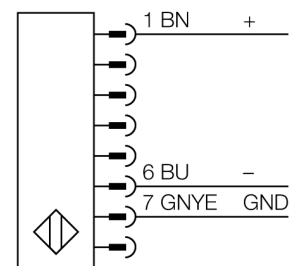

Aansluitschema

Functieprincipe

Het lichtgordijn voor personenbeveiliging met hoge resolutie zonder dode zone bestaat uit een zender en ontvanger. Aangezien het systeem optisch gesynchroniseerd wordt, is er geen bedrading tussen de zender en ontvanger vereist. De veiligheidsschakeluitgangen van de ontvanger worden direct met een lastrelais (b.v. IM-T9A) verbonden en doen de gevaarlijke machinecyclus onmiddellijk stoppen. Via de tweekanale bewaking van het schakelapparaat en de diversitair redundante opbouw, waarbij twee processoren een wederzijdse controle tot stand brengen, wordt aan de personenbeveiligingscategorie PLe volgens ISO 13849-1 voldaan.