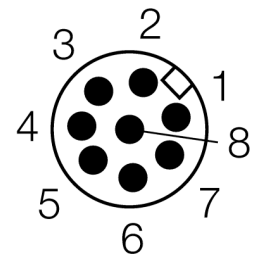

人身安全，光幕
发射器
cascadable
SLPCE25-830P8

- 人身安全 等级4级, 请参考 EN ISO 13849-1:2008
- 4级 依据IEC 61496-1,-2
- SIL 3 符合IEC 61508
- M12 8针针座带300 mm线缆
- 通过DEE2R-8...连接到级联节点
- 防护等级IP65
- 扁平外壳无盲区
- 通过DIP开关可调扫描码
- 工作电压:24 VDC ± 15 %
- 分辨率25mm
- 扫描区域830 mm (L1)

型号	SLPCE25-830P8
货号	3083613
工作模式	反光板
发光模式	IR
波长	850 nm
Optical resolution	25 mm
最大检测范围 [mm]	0...7000 mm
Detection zone height	830 mm
环境温度	0...+55 °C
工作电压	20...28VDC
漏波纹	< 10 % U _s
无激励电流损耗	≤ 60 mA
空载电流 I ₀	≤ 100 mA
短路保护	是
反极性保护	是
响应时间	< 14 ms
设计	方型, EZ-Screen LP
尺寸	26x 28x 829 mm
外壳材料	金属, 铝, 黄
镜头	塑料, 丙烯酸
连接	接插件线缆, PVC, M12 x 1
线缆长度	300 m
防护等级	IP65
工作电压指示	LED指示灯 绿
开关状态指示	2色LED 红

接线图

功能原理

高等级安全光幕式发射端与接收端集成在一起, 无盲区。在同步光电系统中, 配线是多余的。安全开关的输出信号直接与负载继电器相连, (例如: IM-TA9A) 能直接关闭设备运转。双通道开关输出设备, 双中央处理器, 完全符合人身安全防护标准ISO 13849-1。

人身安全，光幕
发射器
cascadable
SLPCE25-830P8

TURCK

Industrial
Automation

Wiring accessories

型号	货号		尺寸图
DEE2R-81D	3072205	连接电缆，PVC，黄色，长度：0.31 m，M12 x 1 孔头接插件 - M12 公头接插件，8 针	
DEE2R-83D	3072206	连接电缆，PVC，黄色，长度：0.91 m，M12 x 1 孔头接插件 - M12 公头接插件，8 针	
DEE2R-88D	3072635	连接电缆，PVC，黄色，长度：2.44 m，M12 x 1 孔头接插件 - M12 公头接插件，8 针	
DEE2R-815D	3072207	连接电缆，PVC，黄色，长度：4.57 m，M12 x 1 孔头接插件 - M12 公头接插件，8 针	
DEE2R-825D	3072208	连接电缆，PVC，黄色，长度：7.62 m，M12 x 1 孔头接插件 - M12 公头接插件，8 针	
DEE2R-850D	3072209	连接电缆，PVC，黄色，长度：15.2 m，M12 x 1 孔头接插件 - M12 公头接插件，8 针	
DEE2R-875D	3072210	连接电缆，PVC，黄色，长度：22.9 m，M12 x 1 孔头接插件 - M12 公头接插件，8 针	
DEE2R-8100D	3072211	连接电缆，PVC，黄色，长度：30.5 m，M12 x 1 孔头接插件 - M12 公头接插件，8 针	
QDE-815D	3070883	连接电缆，PVC，黄色，长度：4.57 m 8针孔头 M12 x 1	
QDE-825D	3070884	连接电缆，PVC，黄色，长度：7.62 m 8针孔头 M12 x 1	