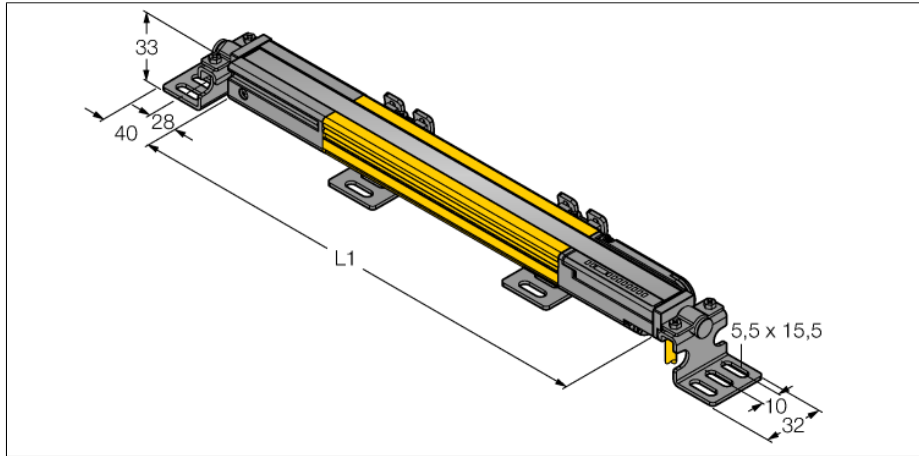

人身安全，光幕
发射器
cascadable
SLPCE25-830P8

- 人身安全 等级4级, 请参考 EN ISO 13849-1:2008
- 4级 依据IEC 61496-1,-2
- SIL 3 符合IEC 61508
- M12 8针针座带300 mm线缆
- 通过DEE2R-8...连接到级联节点
- 防护等级IP65
- 扁平外壳无盲区
- 通过DIP开关可调扫描码
- 工作电压:24 VDC ± 15 %
- 分辨率25mm
- 扫描区域830 mm (L1)

型号	SLPCE25-830P8
货号	3083613
工作模式	反光板
发光模式	IR
波长	850 nm
Optical resolution	25 mm
最大检测范围 [mm]	0...7000 mm
Detection zone height	830 mm
环境温度	0...+55 °C
工作电压	20...28VDC
漏波纹	< 10 % U _s
无激励电流损耗	≤ 60 mA
空载电流 I ₀	≤ 100 mA
短路保护	是
反极性保护	是
响应时间	< 14 ms
设计	方型, EZ-Screen LP
尺寸	26x 28x 829 mm
外壳材料	金属, 铝, 黄
镜头	塑料, 丙烯酸
连接	接插件线缆, PVC, M12 x 1
线缆长度	300 m
防护等级	IP65
工作电压指示	LED指示灯 绿
开关状态指示	2色LED 红

接线图

功能原理

高等级安全光幕式发射端与接收端集成在一起, 无盲区。在同步光电系统中, 配线是多余的。安全开关的输出信号直接与负载继电器相连, (例如: IM-TA9A) 能直接关闭设备运转。双通道开关输出设备, 双中央处理器, 完全符合人身安全防护标准ISO 13849-1。

人身安全，光幕
发射器
cascadable
SLPCE25-830P8

TURCK

Industrial
Automation

Wiring accessories

型号	货号		尺寸图
DEE2R-81D	3072205	连接电缆，PVC，黄色，长度：0.31 m，M12 x 1 孔头接插件 - M12 公头接插件，8 针	
DEE2R-83D	3072206	连接电缆，PVC，黄色，长度：0.91 m，M12 x 1 孔头接插件 - M12 公头接插件，8 针	
DEE2R-88D	3072635	连接电缆，PVC，黄色，长度：2.44 m，M12 x 1 孔头接插件 - M12 公头接插件，8 针	
DEE2R-815D	3072207	连接电缆，PVC，黄色，长度：4.57 m，M12 x 1 孔头接插件 - M12 公头接插件，8 针	
DEE2R-825D	3072208	连接电缆，PVC，黄色，长度：7.62 m，M12 x 1 孔头接插件 - M12 公头接插件，8 针	
DEE2R-850D	3072209	连接电缆，PVC，黄色，长度：15.2 m，M12 x 1 孔头接插件 - M12 公头接插件，8 针	
DEE2R-875D	3072210	连接电缆，PVC，黄色，长度：22.9 m，M12 x 1 孔头接插件 - M12 公头接插件，8 针	
DEE2R-8100D	3072211	连接电缆，PVC，黄色，长度：30.5 m，M12 x 1 孔头接插件 - M12 公头接插件，8 针	
QDE-815D	3070883	连接电缆，PVC，黄色，长度：4.57 m 8针孔头 M12 x 1	
QDE-825D	3070884	连接电缆，PVC，黄色，长度：7.62 m 8针孔头 M12 x 1	