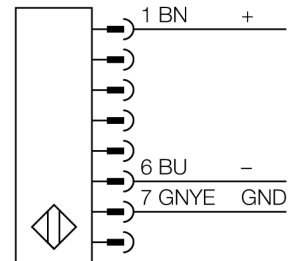

人身安全，光幕
发射器
cascadable
SLPCE25-830P8

- 人身安全 等级4级, 请参考 EN ISO 13849-1:2008
- 4级 依据IEC 61496-1,-2
- SIL 3 符合IEC 61508
- M12 8针针座带300 mm线缆
- 通过DEE2R-8...连接到级联节点
- 防护等级IP65
- 扁平外壳无盲区
- 通过DIP开关可调扫描码
- 工作电压:24 VDC ± 15 %
- 分辨率25mm
- 扫描区域830 mm (L1)

型号	SLPCE25-830P8
货号	3083613
工作模式	反光板
发光模式	IR
波长	850 nm
Optical resolution	25 mm
最大检测范围 [mm]	0...7000 mm
Detection zone height	830 mm
环境温度	0...+55 °C
工作电压	20...28VDC
漏波纹	< 10 % U _s
无激励电流损耗	≤ 60 mA
空载电流 I ₀	≤ 100 mA
短路保护	是
反极性保护	是
响应时间	< 14 ms
设计	方型, EZ-Screen LP
尺寸	26x 28x 829 mm
外壳材料	金属, 铝, 黄
镜头	塑料, 丙烯酸
连接	接插件线缆, PVC, M12 x 1
线缆长度	300 m
防护等级	IP65
工作电压指示	LED指示灯 绿
开关状态指示	2色LED 红

接线图

功能原理

高等级安全光幕式发射端与接收端集成在一起, 无盲区。在同步光电系统中, 配线是多余的。安全开关的输出信号直接与负载继电器相连, (例如: IM-TA9A) 能直接关闭设备运转。双通道开关输出设备, 双中央处理器, 完全符合人身安全防护标准ISO 13849-1。

人身安全，光幕
发射器
cascadable
SLPCE25-830P8

TURCK

Industrial
Automation

Wiring accessories

型号	货号		尺寸图
DEE2R-81D	3072205	连接电缆，PVC，黄色，长度：0.31 m，M12 x 1 孔头接插件 - M12 公头接插件，8 针	
DEE2R-83D	3072206	连接电缆，PVC，黄色，长度：0.91 m，M12 x 1 孔头接插件 - M12 公头接插件，8 针	
DEE2R-88D	3072635	连接电缆，PVC，黄色，长度：2.44 m，M12 x 1 孔头接插件 - M12 公头接插件，8 针	
DEE2R-815D	3072207	连接电缆，PVC，黄色，长度：4.57 m，M12 x 1 孔头接插件 - M12 公头接插件，8 针	
DEE2R-825D	3072208	连接电缆，PVC，黄色，长度：7.62 m，M12 x 1 孔头接插件 - M12 公头接插件，8 针	
DEE2R-850D	3072209	连接电缆，PVC，黄色，长度：15.2 m，M12 x 1 孔头接插件 - M12 公头接插件，8 针	
DEE2R-875D	3072210	连接电缆，PVC，黄色，长度：22.9 m，M12 x 1 孔头接插件 - M12 公头接插件，8 针	
DEE2R-8100D	3072211	连接电缆，PVC，黄色，长度：30.5 m，M12 x 1 孔头接插件 - M12 公头接插件，8 针	
QDE-815D	3070883	连接电缆，PVC，黄色，长度：4.57 m 8针孔头 M12 x 1	
QDE-825D	3070884	连接电缆，PVC，黄色，长度：7.62 m 8针孔头 M12 x 1	