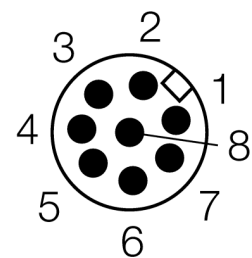

Aansluitschema

Functieprincipe

Het lichtgordijn voor personenbeveiliging met hoge resolutie zonder dode zone bestaat uit een zender en ontvanger. Aangezien het systeem optisch gesynchroniseerd wordt, is er geen bedrading tussen de zender en ontvanger vereist. De veiligheidsschakeluitgangen van de ontvanger worden direct met een lastrelais (b.v. IM-T9A) verbonden en doen de gevaarlijke machinecyclus onmiddellijk stoppen. Via de tweekanale bewaking van het schakelapparaat en de diversitair redundante opbouw, waarbij twee processoren een wederzijdse controle tot stand brengen, wordt aan de personenbeveiligingscategorie PLe volgens ISO 13849-1 voldaan.