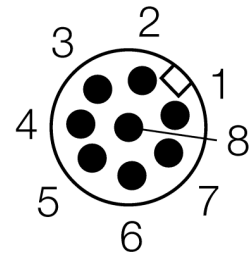

**Lichtgordijn voor personenbeveiliging
zender
in cascade monteerbaar
SLPCE25-1250P8**

- personenbeschermingsgraad Cat 4 PL e volgens EN ISO 13849-1:2008
- type 4 volgens IEC 61496-1,-2
- SIL 3 volgens IEC 61508
- kabel met connector, 300 mm, M12x1, 8-polig
- aansluiting met in cascade monteerbare deelnemers via DEE2R-8...
- beschermingsgraad IP65
- vlakke behuizing zonder dode zone
- instelling van de scan code via DIP-schakelaar
- bedrijfsspanning: 24 VDC ± 15 %
- resolutie 25 mm
- bewakingshoogte 1250 mm (L1)

Type	SLPCE25-1250P8
Ident no.	3083616
Systeemuitvoering	lichtgordijn
Lichtsoort	IR
Golfte	850 nm
Optische resolutie	25 mm
Reikwijdte	0...7000mm
Hoogte bewakingsveld	1250 mm
Omgevingstemperatuur	0...+55 °C
Bedrijfsspanning U_s	20...28 VDC
Restriempelspanning	< 10 % U_s
Stroomopname niet-bedempt	≤ 60 mA
Eigen stroomopname I_o	≤ 100 mA
Kortsluitbeveiliging	ja
Ompoolbeveiliging	ja
Aanspreektijd	< 18.5 ms
Bouwvorm	rechthoekig, EZ-Screen LP
Afmetingen	26 x 28 x 1248 mm
Materiaal behuizing	metaal, AL, geel
Lens	kunststof, acryl
Aansluiting	kabel met connector, PVC, M12 x 1
Kabellengte	300 m
Beschermingsgraad	IP65
Bedrijfsspanningsindicatie	LEDgroen
Schakeltoestandsindicatie	2-kleuren-LEDrood

Aansluitschema

Functieprincipe

Het lichtgordijn voor personenbeveiliging met hoge resolutie zonder dode zone bestaat uit een zender en ontvanger. Aangezien het systeem optisch gesynchroniseerd wordt, is er geen bedrading tussen de zender en ontvanger vereist. De veiligheidsschakeluitgangen van de ontvanger worden direct met een lastrelais (b.v. IM-T9A) verbonden en doen de gevaarlijke machinecyclus onmiddellijk stoppen. Via de tweekanale bewaking van het schakelapparaat en de diversitair redundante opbouw, waarbij twee processoren een wederzijdse controle tot stand brengen, wordt aan de personenbeveiligingscategorie PLe volgens ISO 13849-1 voldaan.