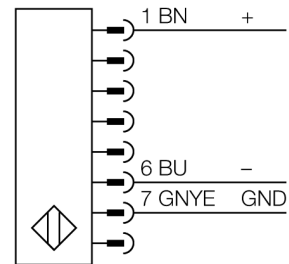

**Lichtgordijn voor personenbeveiliging
zender
in cascade monteerbaar
SLPCE25-1250P8**

- personenbeschermingsgraad Cat 4 PL e volgens EN ISO 13849-1:2008
- type 4 volgens IEC 61496-1,-2
- SIL 3 volgens IEC 61508
- kabel met connector, 300 mm, M12x1, 8-polig
- aansluiting met in cascade monteerbare deelnemers via DEE2R-8...
- beschermingsgraad IP65
- vlakke behuizing zonder dode zone
- instelling van de scan code via DIP-schakelaar
- bedrijfsspanning: 24 VDC ± 15 %
- resolutie 25 mm
- bewakingshoogte 1250 mm (L1)

Type	SLPCE25-1250P8
Ident no.	3083616
Systeemuitvoering	lichtgordijn
Lichtsoort	IR
Golfte	850 nm
Optische resolutie	25 mm
Reikwijdte	0...7000mm
Hoogte bewakingsveld	1250 mm
Omgevingstemperatuur	0...+55 °C
Bedrijfsspanning U_s	20...28 VDC
Restriempelspanning	< 10 % U_s
Stroomopname niet-bedempt	≤ 60 mA
Eigen stroomopname I_o	≤ 100 mA
Kortsluitbeveiliging	ja
Ompoolbeveiliging	ja
Aanspreektijd	< 18.5 ms
Bouwvorm	rechthoekig, EZ-Screen LP
Afmetingen	26 x 28 x 1248 mm
Materiaal behuizing	metaal, AL, geel
Lens	kunststof, acryl
Aansluiting	kabel met connector, PVC, M12 x 1
Kabellengte	300 m
Beschermingsgraad	IP65
Bedrijfsspanningsindicatie	LEDgroen
Schakeltoestandsindicatie	2-kleuren-LEDrood

Aansluitschema

Functieprincipe

Het lichtgordijn voor personenbeveiliging met hoge resolutie zonder dode zone bestaat uit een zender en ontvanger. Aangezien het systeem optisch gesynchroniseerd wordt, is er geen bedrading tussen de zender en ontvanger vereist. De veiligheidsschakeluitgangen van de ontvanger worden direct met een lastrelais (b.v. IM-T9A) verbonden en doen de gevaarlijke machinecyclus onmiddellijk stoppen. Via de tweekanale bewaking van het schakelapparaat en de diversitair redundante opbouw, waarbij twee processoren een wederzijdse controle tot stand brengen, wordt aan de personenbeveiligingscategorie PLe volgens ISO 13849-1 voldaan.