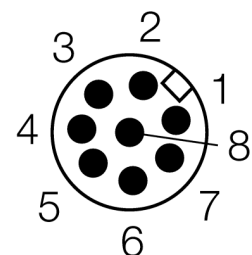

**Lichtgordijn voor personenbeveiliging
zender
in cascade monteerbaar
SLPCE25-1530P8**

- personenbeschermingsgraad Cat 4 PL e volgens EN ISO 13849-1:2008
- type 4 volgens IEC 61496-1,-2
- SIL 3 volgens IEC 61508
- kabel met connector, 300 mm, M12x1, 8-polig
- aansluiting met in cascade monteerbare deelnemers via DEE2R-8...
- beschermingsgraad IP65
- vlakke behuizing zonder dode zone
- instelling van de scan code via DIP-schakelaar
- bedrijfsspanning: 24 VDC ± 15 %
- resolutie 25 mm
- bewakingshoogte 1530 mm (L1)

Type	SLPCE25-1530P8
Ident no.	3083618
Systeemuitvoering	lichtgordijn
Lichtsoort	IR
Golfengte	850 nm
Optische resolutie	25 mm
Reikwijdte	0...7000mm
Hoogte bewakingsveld	1530 mm
Omgevingstemperatuur	0...+55 °C
Bedrijfsspanning U_s	20...28 VDC
Restriepspanning	< 10 % U_s
Stroomopname niet-bedempt	≤ 60 mA
Eigen stroomopname I_o	≤ 100 mA
Kortsluitbeveiliging	ja
Ompoolbeveiliging	ja
Aanspreektijd	< 21 ms
Bouwvorm	rechthoekig, EZ-Screen LP
Afmetingen	26 x 28 x 1528 mm
Materiaal behuizing	metaal, AL, geel
Lens	kunststof, acryl
Aansluiting	kabel met connector, PVC, M12 x 1
Kabellengte	300 m
Beschermingsgraad	IP65
Bedrijfsspanningsindicatie	LEDgroen
Schakeltoestandsindicatie	2-kleuren-LEDrood

Aansluitschema

Functieprincipe

Het lichtgordijn voor personenbeveiliging met hoge resolutie zonder dode zone bestaat uit een zender en ontvanger. Aangezien het systeem optisch gesynchroniseerd wordt, is er geen bedrading tussen de zender en ontvanger vereist. De veiligheidsschakeluitgangen van de ontvanger worden direct met een lastrelais (b.v. IM-T9A) verbonden en doen de gevaarlijke machinecyclus onmiddellijk stoppen. Via de tweekanale bewaking van het schakelapparaat en de diversitair redundante opbouw, waarbij twee processoren een wederzijdse controle tot stand brengen, wordt aan de personenbeveiligingscategorie PLe volgens ISO 13849-1 voldaan.