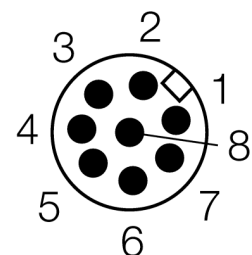

**Lichtgordijn voor personenbeveiliging  
zender  
in cascade monteerbaar  
SLPCE25-1670P8**

- personenbeschermingsgraad Cat 4 PL e volgens EN ISO 13849-1:2008
- type 4 volgens IEC 61496-1,-2
- SIL 3 volgens IEC 61508
- kabel met connector, 300 mm, M12x1, 8-polig
- aansluiting met in cascade monteerbare deelnemers via DEE2R-8...
- beschermingsgraad IP65
- vlakke behuizing zonder dode zone
- instelling van de scan code via DIP-schakelaar
- bedrijfsspanning: 24 VDC ± 15 %
- resolutie 25 mm
- bewakingshoogte 1670 mm (L1)

<b>Type</b>	SLPCE25-1670P8
Ident no.	3083619
<b>Systeemuitvoering</b>	lichtgordijn
Lichtsoort	IR
Golfengte	850 nm
Optische resolutie	25 mm
Reikwijdte	0...7000mm
Hoogte bewakingsveld	1670 mm
Omgevingstemperatuur	0...+55 °C
<b>Bedrijfsspanning U<sub>s</sub></b>	20...28 VDC
Restriempelspanning	< 10 % U <sub>s</sub>
Stroomopname niet-bedempt	≤ 60 mA
Eigen stroomopname I <sub>o</sub>	≤ 100 mA
Kortsluitbeveiliging	ja
Ompoolbeveiliging	ja
Aanspreektijd	< 22.5 ms
<b>Bouwvorm</b>	rechthoekig, EZ-Screen LP
Afmetingen	26 x 28 x 1667 mm
Materiaal behuizing	metaal, AL, geel
Lens	kunststof, acryl
Aansluiting	kabel met connector, PVC, M12 x 1
Kabellengte	300 m
Beschermingsgraad	IP65
<b>Bedrijfsspanningsindicatie</b>	LEDgroen
Schakeltoestandsindicatie	2-kleuren-LEDrood

**Aansluitschema**

**Functieprincipe**

Het lichtgordijn voor personenbeveiliging met hoge resolutie zonder dode zone bestaat uit een zender en ontvanger. Aangezien het systeem optisch gesynchroniseerd wordt, is er geen bedrading tussen de zender en ontvanger vereist. De veiligheidsschakeluitgangen van de ontvanger worden direct met een lastrelais (b.v. IM-T9A) verbonden en doen de gevaarlijke machinecyclus onmiddellijk stoppen. Via de tweekanale bewaking van het schakelapparaat en de diversitair redundante opbouw, waarbij twee processoren een wederzijdse controle tot stand brengen, wordt aan de personenbeveiligingscategorie PLe volgens ISO 13849-1 voldaan.