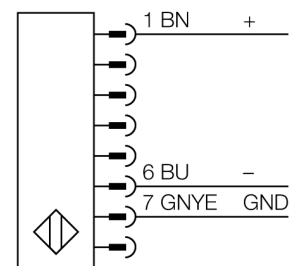

Personenschutz Lichtvorhang
Sender
kaskadierbar
SLPCE25-1670P8

- Personenschutzart Cat 4, PL e nach EN ISO 13849-1:2008
- Typ 4 nach IEC 61496-1,-2
- SIL 3 nach IEC 61508
- Kabel mit Steckverbinder, 300 mm, M12x1, 8-polig
- Verbindung zu kaskadierten Teilnehmern über DEE2R-8...
- Schutzart IP65
- Flaches Gehäuse ohne Blindzone
- Einstellung des Scan Codes über DIP-Schalter
- Betriebsspannung: 24 VDC \pm 15 %
- Auflösung 25 mm
- Überwachungsfeldhöhe 1670 mm (L1)

Typenbezeichnung SLPCE25-1670P8
Ident-Nr. 3083619

Betriebsart Lichtvorhang
Lichtart IR
Wellenlänge 850 nm
Optische Auflösung 25 mm
Reichweite 0...7000mm
Überwachungsfeldhöhe 1670 mm
Umgebungstemperatur 0...+55°C

Betriebsspannung 20... 28 VDC
Restwelligkeit < 10 % U_s
Stromaufnahme unbetätigt \leq 60 mA
Leerlaufstrom I_0 \leq 100 mA
Kurzschlusschutz ja
Verpolungsschutz ja
Ansprechzeit < 22.5 ms

Bauform Quader, EZ-Screen LP
Abmessungen 26 x 28 x 1667 mm
Gehäusewerkstoff Metall, AL, gelb
Linse Kunststoff, Acryl
Anschluss Kabel mit Steckverbinder, PVC, M12 x 1
Kabellänge 300 m
Schutzart IP65

Betriebsspannungsanzeige LED grün
Schaltzustandsanzeige 2-Farben-LED, rot

Anschlussbild

Funktionsprinzip

Der hochauflösende Personenschutz-Sicherheitslichtvorhang ohne Blindzone besteht aus Sender und Empfänger. Da das System optisch synchronisiert wird, ist keine Verdrahtung zwischen der Sende- und Empfangseinheit erforderlich. Die Sicherheitsschaltausgänge des Empfängers werden direkt mit einem Lastrelais (z. B. IM-T-9A) verbunden und bewirken den sofortigen Stopp des gefährlichen Maschinenzyklus. Über die zweikanalige Überwachung des Schaltgerätes und den diversitär redundanten Aufbau, bei dem zwei Prozessoren eine gegenseitige Kontrolle bewirken, wird die Personenschutzart PLe nach ISO 13849-1 erfüllt.