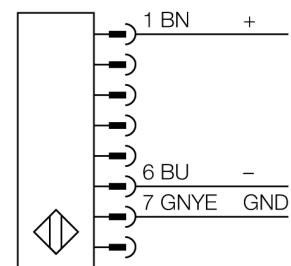

**Lichtgordijn voor personenbeveiliging
zender
in cascade monteerbaar
SLPCE25-1810P8**

- personenbeschermingsgraad Cat 4 PL e volgens EN ISO 13849-1:2008
- type 4 volgens IEC 61496-1,-2
- SIL 3 volgens IEC 61508
- kabel met connector, 300 mm, M12x1, 8-polig
- aansluiting met in cascade monteerbare deelnemers via DEE2R-8...
- beschermingsgraad IP65
- vlakke behuizing zonder dode zone
- instelling van de scan code via DIP-schakelaar
- bedrijfsspanning: 24 VDC ± 15 %
- resolutie 25 mm
- bewakingshoogte 1810 mm (L1)

Type	SLPCE25-1810P8
Ident no.	3083620
Systeemuitvoering	lichtgordijn
Lichtsoort	IR
Golfte	850 nm
Optische resolutie	25 mm
Reikwijdte	0...7000mm
Hoogte bewakingsveld	1810 mm
Omgevingstemperatuur	0...+55 °C
Bedrijfsspanning U_s	20...28 VDC
Restriepspanning	< 10 % U_s
Stroomopname niet-bedempt	≤ 60 mA
Eigen stroomopname I_o	≤ 100 mA
Kortsluitbeveiliging	ja
Ompoolbeveiliging	ja
Aansprektijd	< 24 ms
Bouwvorm	rechthoekig, EZ-Screen LP
Afmetingen	26 x 28 x 1807 mm
Materiaal behuizing	metaal, AL, geel
Lens	kunststof, acryl
Aansluiting	kabel met connector, PVC, M12 x 1
Kabellengte	300 m
Beschermingsgraad	IP65
Bedrijfsspanningsindicatie	LEDgroen
Schakeltoestandsindicatie	2-kleuren-LEDrood

Aansluitschema

Functieprincipe

Het lichtgordijn voor personenbeveiliging met hoge resolutie zonder dode zone bestaat uit een zender en ontvanger. Aangezien het systeem optisch gesynchroniseerd wordt, is er geen bedrading tussen de zender en ontvanger vereist. De veiligheidsschakeluitgangen van de ontvanger worden direct met een lastrelais (b.v. IM-T9A) verbonden en doen de gevaarlijke machinecyclus onmiddellijk stoppen. Via de tweekanale bewaking van het schakelapparaat en de diversitair redundante opbouw, waarbij twee processoren een wederzijdse controle tot stand brengen, wordt aan de personenbeveiligingscategorie PLe volgens ISO 13849-1 voldaan.