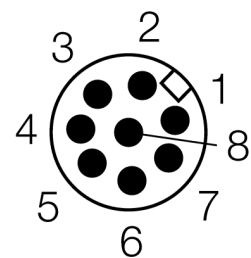

**Lichtgordijn voor personenbeveiliging
zender
in cascade monteerbaar
SLPCE25-1810P8**

- personenbeschermingsgraad Cat 4 PL e volgens EN ISO 13849-1:2008
- type 4 volgens IEC 61496-1,-2
- SIL 3 volgens IEC 61508
- kabel met connector, 300 mm, M12x1, 8-polig
- aansluiting met in cascade monteerbare deelnemers via DEE2R-8...
- beschermingsgraad IP65
- vlakke behuizing zonder dode zone
- instelling van de scan code via DIP-schakelaar
- bedrijfsspanning: 24 VDC ± 15 %
- resolutie 25 mm
- bewakingshoogte 1810 mm (L1)

Type	SLPCE25-1810P8
Ident no.	3083620
Systeemuitvoering	lichtgordijn
Lichtsoort	IR
Golfte	850 nm
Optische resolutie	25 mm
Reikwijdte	0...7000mm
Hoogte bewakingsveld	1810 mm
Omgevingstemperatuur	0...+55 °C
Bedrijfsspanning U_s	20...28 VDC
Restriepspanning	< 10 % U_s
Stroomopname niet-bedempt	≤ 60 mA
Eigen stroomopname I_o	≤ 100 mA
Kortsluitbeveiliging	ja
Ompoolbeveiliging	ja
Aansprektijd	< 24 ms
Bouwvorm	rechthoekig, EZ-Screen LP
Afmetingen	26 x 28 x 1807 mm
Materiaal behuizing	metaal, AL, geel
Lens	kunststof, acryl
Aansluiting	kabel met connector, PVC, M12 x 1
Kabellengte	300 m
Beschermingsgraad	IP65
Bedrijfsspanningsindicatie	LEDgroen
Schakeltoestandsindicatie	2-kleuren-LEDrood

Aansluitschema

Functieprincipe

Het lichtgordijn voor personenbeveiliging met hoge resolutie zonder dode zone bestaat uit een zender en ontvanger. Aangezien het systeem optisch gesynchroniseerd wordt, is er geen bedrading tussen de zender en ontvanger vereist. De veiligheidsschakeluitgangen van de ontvanger worden direct met een lastrelais (b.v. IM-T9A) verbonden en doen de gevaarlijke machinecyclus onmiddellijk stoppen. Via de tweekanale bewaking van het schakelapparaat en de diversitair redundante opbouw, waarbij twee processoren een wederzijdse controle tot stand brengen, wordt aan de personenbeveiligingscategorie PLe volgens ISO 13849-1 voldaan.