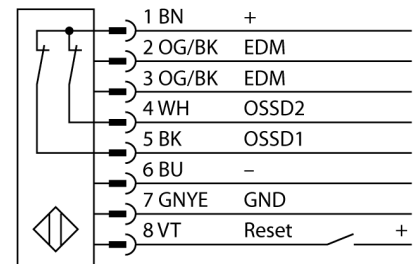

人身安全，光幕  
接收器  
cascadable  
SLPCR25-410P8

- 人身安全 等级4级, 请参考 EN ISO 13849-1:2008
- 4级 依据IEC 61496-1,-2
- SIL 3 符合IEC 61508
- M12 8针针座带300 mm线缆
- 通过DEE2R-8...连接到级联节点
- 防护等级IP65
- 扁平外壳无盲区
- 通过DIP开关调节
- 分辨率会降低
- 防水功能
- 工作电压:24 VDC ± 15 %
- 分辨率25mm
- 扫描区域410 mm (L1)

型号	SLPCR25-410P8
货号	3083621
工作模式	反光板
Optical resolution	25 mm
最大检测范围 [mm]	0...7000 mm
Detection zone height	410 mm
环境温度	0...+55 °C
工作电压	20...28VDC
漏波纹	< 10 % U <sub>s</sub>
无激励电流损耗	≤ 150 mA
空载电流 I <sub>0</sub>	≤ 275 mA
短路保护	是
反极性保护	是
输出性能	2路常闭, 双路PNP输出
电流输出	0...500mA
响应时间	< 9.5 ms
设计	方型, EZ-Screen LP
尺寸	26x 28x 410 mm
外壳材料	金属, 铝, 黄
镜头	塑料, 丙烯酸
连接	接插件线缆, PVC, M12 x 1
线缆长度	300 m
防护等级	IP65
工作电压指示	LED指示灯 绿
开关状态指示	2色LED 红

接线图

功能原理

高等级安全光幕式发射端与接收端集成在一起, 无盲区。在同步光电系统中, 配线是多余的。安全开关的输出信号直接与负载继电器相连, (例如:IM-TA9A)能直接关闭设备运转。双通道开关输出设备, 双中央处理器, 完全符合人身安全防护标准ISO 13849-1。

人身安全，光幕  
接收器  
cascadable  
SLPCR25-410P8

**TURCK**

Industrial  
Automation

Wiring accessories

型号	货号		尺寸图
DEE2R-81D	3072205	连接电缆，PVC，黄色，长度：0.31 m，M12 x 1 孔头接插件 - M12 公头接插件，8 针	
DEE2R-83D	3072206	连接电缆，PVC，黄色，长度：0.91 m，M12 x 1 孔头接插件 - M12 公头接插件，8 针	
DEE2R-88D	3072635	连接电缆，PVC，黄色，长度：2.44 m，M12 x 1 孔头接插件 - M12 公头接插件，8 针	
DEE2R-815D	3072207	连接电缆，PVC，黄色，长度：4.57 m，M12 x 1 孔头接插件 - M12 公头接插件，8 针	
DEE2R-825D	3072208	连接电缆，PVC，黄色，长度：7.62 m，M12 x 1 孔头接插件 - M12 公头接插件，8 针	
DEE2R-850D	3072209	连接电缆，PVC，黄色，长度：15.2 m，M12 x 1 孔头接插件 - M12 公头接插件，8 针	
DEE2R-875D	3072210	连接电缆，PVC，黄色，长度：22.9 m，M12 x 1 孔头接插件 - M12 公头接插件，8 针	
DEE2R-8100D	3072211	连接电缆，PVC，黄色，长度：30.5 m，M12 x 1 孔头接插件 - M12 公头接插件，8 针	
QDE-815D	3070883	连接电缆，PVC，黄色，长度：4.57 m 8针孔头 M12 x 1	
QDE-825D	3070884	连接电缆，PVC，黄色，长度：7.62 m 8针孔头 M12 x 1	