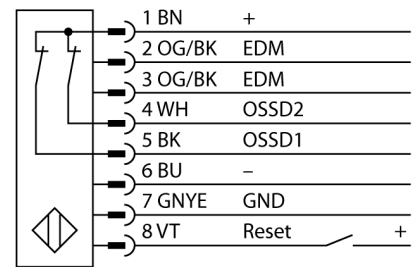

**Lichtgordijn voor personenbeveiliging
ontvanger
in cascade monteerbaar
SLPCR25-550P8**

- personenbeschermingsgraad Cat 4 PL e volgens EN ISO 13849-1:2008
- type 4 volgens IEC 61496-1,-2
- SIL 3 volgens IEC 61508
- kabel met connector, 300 mm, M12x1, 8-polig
- aansluiting met in cascade monteerbare deelnemers via DEE2R-8...
- beschermingsgraad IP65
- vlakke behuizing zonder dode zone
- instelling via DIP-switch
- instelling gereduceerde resolutie
- blanking functie
- bedrijfsspanning: 24 VDC ± 15 %
- resolutie 25 mm
- bewakingshoogte 550 mm (L1)

Type	SLPCR25-550P8
Ident no.	3083622
Systeemuitvoering	lichtgordijn
Optische resolutie	25 mm
Reikwijdte	0...7000mm
Hoogte bewakingsveld	550 mm
Omgevingstemperatuur	0...+55 °C
Bedrijfsspanning U_s	20...28 VDC
Restriempenspanning	< 10 % U _s
Stroomopname niet-bedempt	≤ 150 mA
Eigen stroomopname I _o	≤ 275 mA
Kortsluitbeveiliging	ja
Ompoolbeveiliging	ja
Uitgangsfunctie	2x N.C., 2 x PNP
Stroomuitgang	0...500mA
Aanspreektijd	< 11 ms
Bouwvorm	rechthoekig, EZ-Screen LP
Afmetingen	26 x 28 x 549 mm
Materiaal behuizing	metaal, AL, geel
Lens	kunststof, acryl
Aansluiting	kabel met connector, PVC, M12 x 1
Kabellengte	300 m
Beschermingsgraad	IP65
Bedrijfsspanningsindicatie	LEDgroen
Schakeltoestandsindicatie	2-kleuren-LEDrood

Aansluitschema

Functieprincipe

Het lichtgordijn voor personenbeveiliging met hoge resolutie zonder dode zone bestaat uit een zender en ontvanger. Aangezien het systeem optisch gesynchroniseerd wordt, is er geen bedrading tussen de zender en ontvanger vereist. De veiligheidsschakeluitgangen van de ontvanger worden direct met een lastrelais (b.v. IM-T9A) verbonden en doen de gevaarlijke machinecyclus onmiddellijk stoppen. Via de tweekanale bewaking van het schakelapparaat en de diversitair redundante opbouw, waarbij twee processoren een wederzijdse controle tot stand brengen, wordt aan de personenbeveiligingscategorie PLE volgens ISO 13849-1 voldaan.