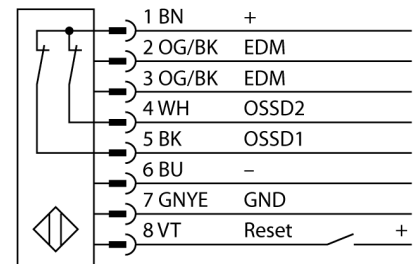

人身安全，光幕
接收器
cascadable
SLPCR25-970P8

- 人身安全 等级4级, 请参考 EN ISO 13849-1:2008
- 4级 依据IEC 61496-1,-2
- SIL 3 符合IEC 61508
- M12 8针针座带300 mm线缆
- 通过DEE2R-8...连接到级联节点
- 防护等级IP65
- 扁平外壳无盲区
- 通过DIP开关调节
- 分辨率会降低
- 防水功能
- 工作电压:24 VDC ± 15 %
- 分辨率25mm
- 扫描区域970 mm (L1)

型号	SLPCR25-970P8
货号	3083625
工作模式	反光板
Optical resolution	25 mm
最大检测范围 [mm]	0...7000 mm
Detection zone height	970 mm
环境温度	0...+55 °C
工作电压	20...28VDC
漏波纹	< 10 % U _s
无激励电流损耗	≤ 150 mA
空载电流 I ₀	≤ 275 mA
短路保护	是
反极性保护	是
输出性能	2路常闭, 双路PNP输出
电流输出	0...500mA
响应时间	< 15.5 ms
设计	方型, EZ-Screen LP
尺寸	26x 28x 969 mm
外壳材料	金属, 铝, 黄
镜头	塑料, 丙烯酸
连接	接插件线缆, PVC, M12 x 1
线缆长度	300 m
防护等级	IP65
工作电压指示	LED指示灯 绿
开关状态指示	2色LED 红

接线图

功能原理

高等级安全光幕式发射端与接收端集成在一起, 无盲区。在同步光电系统中, 配线是多余的。安全开关的输出信号直接与负载继电器相连, (例如:IM-TA9A)能直接关闭设备运转。双通道开关输出设备, 双中央处理器, 完全符合人身安全防护标准ISO 13849-1。

人身安全，光幕
接收器
cascadable
SLPCR25-970P8

TURCK

Industrial
Automation

附件

Wiring accessories

型号	货号		尺寸图
DEE2R-81D	3072205	连接电缆，PVC，黄色，长度：0.31 m，M12 x 1 孔头接插件 - M12 公头接插件，8 针	
DEE2R-83D	3072206	连接电缆，PVC，黄色，长度：0.91 m，M12 x 1 孔头接插件 - M12 公头接插件，8 针	
DEE2R-88D	3072635	连接电缆，PVC，黄色，长度：2.44 m，M12 x 1 孔头接插件 - M12 公头接插件，8 针	
DEE2R-815D	3072207	连接电缆，PVC，黄色，长度：4.57 m，M12 x 1 孔头接插件 - M12 公头接插件，8 针	
DEE2R-825D	3072208	连接电缆，PVC，黄色，长度：7.62 m，M12 x 1 孔头接插件 - M12 公头接插件，8 针	
DEE2R-850D	3072209	连接电缆，PVC，黄色，长度：15.2 m，M12 x 1 孔头接插件 - M12 公头接插件，8 针	
DEE2R-875D	3072210	连接电缆，PVC，黄色，长度：22.9 m，M12 x 1 孔头接插件 - M12 公头接插件，8 针	
DEE2R-8100D	3072211	连接电缆，PVC，黄色，长度：30.5 m，M12 x 1 孔头接插件 - M12 公头接插件，8 针	
QDE-815D	3070883	连接电缆，PVC，黄色，长度：4.57 m 8针孔头 M12 x 1	
QDE-825D	3070884	连接电缆，PVC，黄色，长度：7.62 m 8针孔头 M12 x 1	