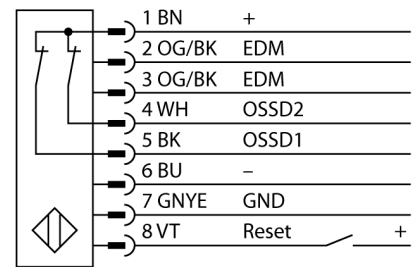

**Lichtgordijn voor personenbeveiliging
ontvanger
in cascade monteerbaar
SLPCR25-1110P8**

- personenbeschermingsgraad Cat 4 PL e volgens EN ISO 13849-1:2008
- type 4 volgens IEC 61496-1,-2
- SIL 3 volgens IEC 61508
- kabel met connector, 300 mm, M12x1, 8-polig
- aansluiting met in cascade monteerbare deelnemers via DEE2R-8...
- beschermingsgraad IP65
- vlakke behuizing zonder dode zone
- instelling via DIP-switch
- instelling gereduceerde resolutie
- blanking functie
- bedrijfsspanning: 24 VDC ± 15 %
- resolutie 25 mm
- bewakingshoogte 1110 mm (L1)

Type	SLPCR25-1110P8
Ident no.	3083626
Systeemuitvoering	lichtgordijn
Optische resolutie	25 mm
Reikwijdte	0...7000mm
Hoogte bewakingsveld	1110 mm
Omgevingstemperatuur	0...+55 °C
Bedrijfsspanning U_s	20...28 VDC
Restriempspanning	< 10 % U _s
Stroomopname niet-bedempt	≤ 150 mA
Eigen stroomopname I _o	≤ 275 mA
Kortsluitbeveiliging	ja
Ompoolbeveiliging	ja
Uitgangsfunctie	2x N.C., 2 x PNP
Stroomuitgang	0...500mA
Aanspreektijd	< 17 ms
Bouwvorm	rechthoekig, EZ-Screen LP
Afmetingen	26 x 28 x 1108 mm
Materiaal behuizing	metaal, AL, geel
Lens	kunststof, acryl
Aansluiting	kabel met connector, PVC, M12 x 1
Kabellengte	300 m
Beschermingsgraad	IP65
Bedrijfsspanningsindicatie	LEDgroen
Schakeltoestandsindicatie	2-kleuren-LEDrood

Aansluitschema

Functieprincipe

Het lichtgordijn voor personenbeveiliging met hoge resolutie zonder dode zone bestaat uit een zender en ontvanger. Aangezien het systeem optisch gesynchroniseerd wordt, is er geen bedrading tussen de zender en ontvanger vereist. De veiligheidsschakeluitgangen van de ontvanger worden direct met een lastrelais (b.v. IM-T9A) verbonden en doen de gevaarlijke machinecyclus onmiddellijk stoppen. Via de tweekanalige bewaking van het schakelapparaat en de diversitair redundante opbouw, waarbij twee processoren een wederzijdse controle tot stand brengen, wordt aan de personenbeveiligingscategorie PLE volgens ISO 13849-1 voldaan.