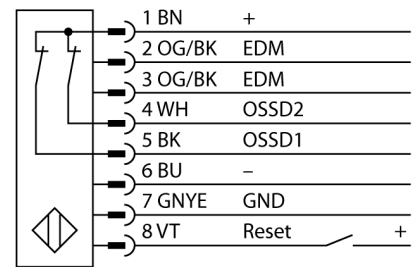

**Lichtgordijn voor personenbeveiliging
ontvanger
in cascade monteerbaar
SLPCR25-1250P8**

- personenbeschermingsgraad Cat 4 PL e volgens EN ISO 13849-1:2008
- type 4 volgens IEC 61496-1,-2
- SIL 3 volgens IEC 61508
- kabel met connector, 300 mm, M12x1, 8-polig
- aansluiting met in cascade monteerbare deelnemers via DEE2R-8...
- beschermingsgraad IP65
- vlakke behuizing zonder dode zone
- instelling via DIP-switch
- instelling gereduceerde resolutie
- blanking functie
- bedrijfsspanning: 24 VDC ± 15 %
- resolutie 25 mm
- bewakingshoogte 1250 mm (L1)

Type	SLPCR25-1250P8
Ident no.	3083627
Systeemuitvoering	lichtgordijn
Optische resolutie	25 mm
Reikwijdte	0...7000mm
Hoogte bewakingsveld	1250 mm
Omgevingstemperatuur	0...+55 °C
Bedrijfsspanning U_s	20...28 VDC
Restriempspanning	< 10 % U _s
Stroomopname niet-bedempt	≤ 150 mA
Eigen stroomopname I _o	≤ 275 mA
Kortsluitbeveiliging	ja
Ompoolbeveiliging	ja
Uitgangsfunctie	2x N.C., 2 x PNP
Stroomuitgang	0...500mA
Aansprektijd	< 18.5 ms
Bouwvorm	rechthoekig, EZ-Screen LP
Afmetingen	26 x 28 x 1248 mm
Materiaal behuizing	metaal, AL, geel
Lens	kunststof, acryl
Aansluiting	kabel met connector, PVC, M12 x 1
Kabellengte	300 m
Beschermingsgraad	IP65
Bedrijfsspanningsindicatie	LEDgroen
Schakeltoestandsindicatie	2-kleuren-LEDrood

Aansluitschema

Functieprincipe

Het lichtgordijn voor personenbeveiliging met hoge resolutie zonder dode zone bestaat uit een zender en ontvanger. Aangezien het systeem optisch gesynchroniseerd wordt, is er geen bedrading tussen de zender en ontvanger vereist. De veiligheidsschakeluitgangen van de ontvanger worden direct met een lastrelais (b.v. IM-T9A) verbonden en doen de gevaarlijke machinecyclus onmiddellijk stoppen. Via de tweekanale bewaking van het schakelapparaat en de diversitaire redundante opbouw, waarbij twee processoren een wederzijdse controle tot stand brengen, wordt aan de personenbeveiligingscategorie PLE volgens ISO 13849-1 voldaan.