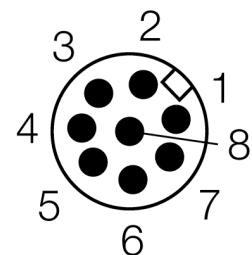

Schemat podłączenia

Zasada działania

Kurtyna bezpieczeństwa wysokiej rozdzielczości składa się z nadajnika i odbiornika, które nie posiadają stref martwych. Ze względu na synchronizację optyczną systemu okablowanie nadajnika/odbiornika jest redundantne. Wyjścia bezpieczne odbiornika podłącza się bezpośrednio do przekaźnika bezpieczeństwa (np. IM-T-9A), który w razie wyzwolenia natychmiast zatrzymuje niebezpieczny ruch maszyny. Urządzenie wyposażone w 2-kanalowy monitoring, zaprojektowane w zgodzie z wymogami redundancji oraz z wzajemnie się kontrolującymi mikroprocesorami spełnia wymagania kategorii bezpieczeństwa PLe zgodnej z ISO 13849-1.