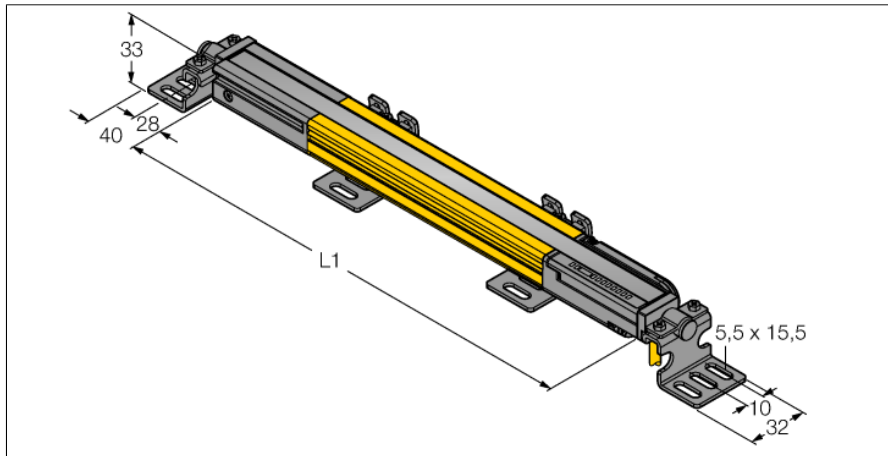

Kurtyna świetlna bezpieczeństwa odbiornik cascadable

SLPCR25-1390P8

- **Kategoria bezpieczeństwa Kat 4, PL e zgodnie z EN ISO 13849-1:2008**
- **Typ 4 zgodnie z IEC 61496-1,-2**
- **SIL 3 zgodny z IEC 61508**
- **Przewód 300 mm z 8-pinowym złączem męskim M12 x 1**
- **Podłączenie do kaskady za pomocą DEE2R-8...**
- **Stopień ochrony IP65**
- **Płaska obudowa bez stref martwych**
- **Ustawianie za pomocą przełączników**
- **Możliwość redukcji rozdzielczości**
- **Funkcja wygaszenia**
- **Napięcie zasilania: 24 VDC ± 15 %**
- **Rozdzielczość 25 mm**
- **Pole skanowania 1390 mm (L1)**

Schemat podłączenia

Zasada działania

Kurtyna bezpieczeństwa wysokiej rozdzielczości składa się z nadajnika i odbiornika, które nie posiadają stref martwych. Ze względu na synchronizację optyczną systemu okablowanie nadajnika/odbiornika jest redundantne. Wyjścia bezpieczne odbiornika podłącza się bezpośrednio do przekaźnika bezpieczeństwa (np. IM-T-9A), który w razie wyzwolenia natychmiast zatrzymuje niebezpieczny ruch maszyny. Urządzenie wyposażone w 2-kanalowy monitoring, zaprojektowane w zgodzie z wymogami redundancji oraz z wzajemnie się kontrolującymi mikroprocesorami spełnia wymagania kategorii bezpieczeństwa PLe zgodnej z ISO 13849-1.