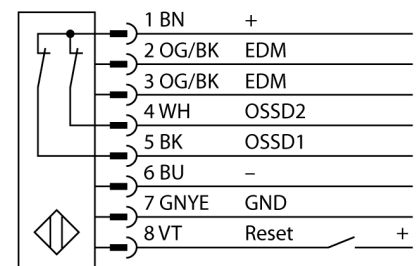

Schemat podłączenia

Zasada działania

Kurtyna bezpieczeństwa wysokiej rozdzielczości składa się z nadajnika i odbiornika, które nie posiadają stref martwych. Ze względu na synchronizację optyczną systemu okablowanie nadajnika/odbiornika jest redundantne. Wyjścia bezpieczne odbiornika podłącza się bezpośrednio do przekaźnika bezpieczeństwa (np. IM-T-9A), który w razie wyzwolenia natychmiast zatrzymuje niebezpieczny ruch maszyny. Urządzenie wyposażone w 2-kanalowy monitoring, zaprojektowane w zgodzie z wymogami redundancji oraz z wzajemnie się kontrolującymi mikroprocesorami spełnia wymagania kategorii bezpieczeństwa PLe zgodnej z ISO 13849-1.