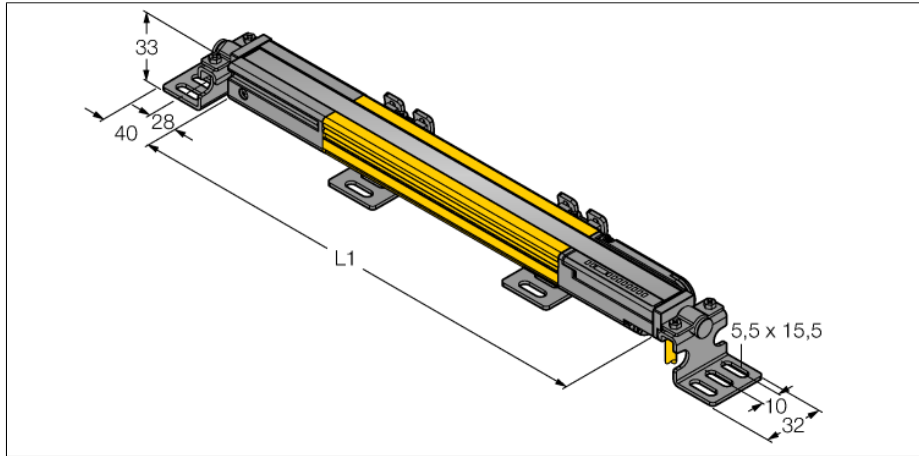

人身安全，光幕  
接收器  
cascadable  
SLPCR25-1390P8

- 人身安全 等级4级, 请参考 EN ISO 13849-1:2008
- 4级 依据IEC 61496-1,-2
- SIL 3 符合IEC 61508
- M12 8针针座带300 mm线缆
- 通过DEE2R-8...连接到级联节点
- 防护等级IP65
- 扁平外壳无盲区
- 通过DIP开关调节
- 分辨率会降低
- 防水功能
- 工作电压:24 VDC ± 15 %
- 分辨率25mm
- 扫描区域1390 mm (L1)

型号	SLPCR25-1390P8
货号	3083628
工作模式	反光板
Optical resolution	25 mm
最大检测范围 [mm]	0...7000 mm
Detection zone height	1390 mm
环境温度	0...+55 °C
工作电压	20...28VDC
漏波纹	< 10 % U <sub>s</sub>
无激励电流损耗	≤ 150 mA
空载电流 I <sub>0</sub>	≤ 275 mA
短路保护	是
反极性保护	是
输出性能	2路常闭, 双路PNP输出
电流输出	0...500mA
响应时间	< 20 ms
设计	方型, EZ-Screen LP
尺寸	26x 28x 1388 mm
外壳材料	金属, 铝, 黄
镜头	塑料, 丙烯酸
连接	接插件线缆, PVC, M12 x 1
线缆长度	300 m
防护等级	IP65
工作电压指示	LED指示灯 绿
开关状态指示	2色LED 红

接线图

功能原理

高等级安全光幕式发射端与接收端集成在一起, 无盲区。在同步光电系统中, 配线是多余的。安全开关的输出信号直接与负载继电器相连, (例如:IM-TA9A)能直接关闭设备运转。双通道开关输出设备, 双中央处理器, 完全符合人身安全防护标准ISO 13849-1。

人身安全，光幕  
接收器  
cascadable  
SLPCR25-1390P8

**TURCK**

Industrial  
Automation

Wiring accessories

型号	货号		尺寸图
DEE2R-81D	3072205	连接电缆，PVC，黄色，长度：0.31 m，M12 x 1 孔头接插件 - M12 公头接插件，8 针	
DEE2R-83D	3072206	连接电缆，PVC，黄色，长度：0.91 m，M12 x 1 孔头接插件 - M12 公头接插件，8 针	
DEE2R-88D	3072635	连接电缆，PVC，黄色，长度：2.44 m，M12 x 1 孔头接插件 - M12 公头接插件，8 针	
DEE2R-815D	3072207	连接电缆，PVC，黄色，长度：4.57 m，M12 x 1 孔头接插件 - M12 公头接插件，8 针	
DEE2R-825D	3072208	连接电缆，PVC，黄色，长度：7.62 m，M12 x 1 孔头接插件 - M12 公头接插件，8 针	
DEE2R-850D	3072209	连接电缆，PVC，黄色，长度：15.2 m，M12 x 1 孔头接插件 - M12 公头接插件，8 针	
DEE2R-875D	3072210	连接电缆，PVC，黄色，长度：22.9 m，M12 x 1 孔头接插件 - M12 公头接插件，8 针	
DEE2R-8100D	3072211	连接电缆，PVC，黄色，长度：30.5 m，M12 x 1 孔头接插件 - M12 公头接插件，8 针	
QDE-815D	3070883	连接电缆，PVC，黄色，长度：4.57 m 8针孔头 M12 x 1	
QDE-825D	3070884	连接电缆，PVC，黄色，长度：7.62 m 8针孔头 M12 x 1	