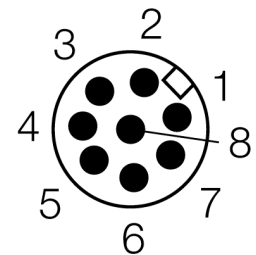

人身安全，光幕  
接收器  
cascadable  
SLPCR25-1390P8

- 人身安全 等级4级, 请参考 EN ISO 13849-1:2008
- 4级 依据IEC 61496-1,-2
- SIL 3 符合IEC 61508
- M12 8针针座带300 mm线缆
- 通过DEE2R-8...连接到级联节点
- 防护等级IP65
- 扁平外壳无盲区
- 通过DIP开关调节
- 分辨率会降低
- 防水功能
- 工作电压:24 VDC ± 15 %
- 分辨率25mm
- 扫描区域1390 mm (L1)

型号	SLPCR25-1390P8
货号	3083628
工作模式	反光板
Optical resolution	25 mm
最大检测范围 [mm]	0...7000 mm
Detection zone height	1390 mm
环境温度	0...+55 °C
工作电压	20...28VDC
漏波纹	< 10 % U <sub>s</sub>
无激励电流损耗	≤ 150 mA
空载电流 I <sub>0</sub>	≤ 275 mA
短路保护	是
反极性保护	是
输出性能	2路常闭, 双路PNP输出
电流输出	0...500mA
响应时间	< 20 ms
设计	方型, EZ-Screen LP
尺寸	26x 28x 1388 mm
外壳材料	金属, 铝, 黄
镜头	塑料, 丙烯酸
连接	接插件线缆, PVC, M12 x 1
线缆长度	300 m
防护等级	IP65
工作电压指示	LED指示灯 绿
开关状态指示	2色LED 红

接线图

功能原理

高等级安全光幕式发射端与接收端集成在一起, 无盲区。在同步光电系统中, 配线是多余的。安全开关的输出信号直接与负载继电器相连, (例如:IM-TA9A)能直接关闭设备运转。双通道开关输出设备, 双中央处理器, 完全符合人身安全防护标准ISO 13849-1。

人身安全，光幕  
接收器  
cascadable  
SLPCR25-1390P8

**TURCK**

Industrial  
Automation

Wiring accessories

型号	货号		尺寸图
DEE2R-81D	3072205	连接电缆，PVC，黄色，长度：0.31 m，M12 x 1 孔头接插件 - M12 公头接插件，8 针	
DEE2R-83D	3072206	连接电缆，PVC，黄色，长度：0.91 m，M12 x 1 孔头接插件 - M12 公头接插件，8 针	
DEE2R-88D	3072635	连接电缆，PVC，黄色，长度：2.44 m，M12 x 1 孔头接插件 - M12 公头接插件，8 针	
DEE2R-815D	3072207	连接电缆，PVC，黄色，长度：4.57 m，M12 x 1 孔头接插件 - M12 公头接插件，8 针	
DEE2R-825D	3072208	连接电缆，PVC，黄色，长度：7.62 m，M12 x 1 孔头接插件 - M12 公头接插件，8 针	
DEE2R-850D	3072209	连接电缆，PVC，黄色，长度：15.2 m，M12 x 1 孔头接插件 - M12 公头接插件，8 针	
DEE2R-875D	3072210	连接电缆，PVC，黄色，长度：22.9 m，M12 x 1 孔头接插件 - M12 公头接插件，8 针	
DEE2R-8100D	3072211	连接电缆，PVC，黄色，长度：30.5 m，M12 x 1 孔头接插件 - M12 公头接插件，8 针	
QDE-815D	3070883	连接电缆，PVC，黄色，长度：4.57 m 8针孔头 M12 x 1	
QDE-825D	3070884	连接电缆，PVC，黄色，长度：7.62 m 8针孔头 M12 x 1	