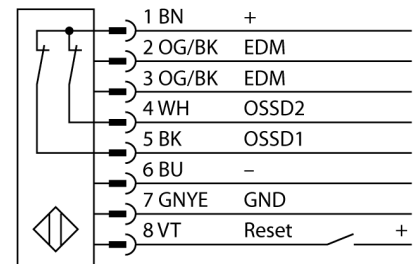

人身安全，光幕  
接收器  
cascadable  
SLPCR25-1390P8

- 人身安全 等级4级, 请参考 EN ISO 13849-1:2008
- 4级 依据IEC 61496-1,-2
- SIL 3 符合IEC 61508
- M12 8针针座带300 mm线缆
- 通过DEE2R-8...连接到级联节点
- 防护等级IP65
- 扁平外壳无盲区
- 通过DIP开关调节
- 分辨率会降低
- 防水功能
- 工作电压:24 VDC ± 15 %
- 分辨率25mm
- 扫描区域1390 mm (L1)

型号	SLPCR25-1390P8
货号	3083628
工作模式	反光板
Optical resolution	25 mm
最大检测范围 [mm]	0...7000 mm
Detection zone height	1390 mm
环境温度	0...+55 °C
工作电压	20...28VDC
漏波纹	< 10 % U <sub>s</sub>
无激励电流损耗	≤ 150 mA
空载电流 I <sub>0</sub>	≤ 275 mA
短路保护	是
反极性保护	是
输出性能	2路常闭, 双路PNP输出
电流输出	0...500mA
响应时间	< 20 ms
设计	方型, EZ-Screen LP
尺寸	26x 28x 1388 mm
外壳材料	金属, 铝, 黄
镜头	塑料, 丙烯酸
连接	接插件线缆, PVC, M12 x 1
线缆长度	300 m
防护等级	IP65
工作电压指示	LED指示灯 绿
开关状态指示	2色LED 红

接线图

功能原理

高等级安全光幕式发射端与接收端集成在一起, 无盲区。在同步光电系统中, 配线是多余的。安全开关的输出信号直接与负载继电器相连, (例如:IM-TA9A)能直接关闭设备运转。双通道开关输出设备, 双中央处理器, 完全符合人身安全防护标准ISO 13849-1。

人身安全，光幕  
接收器  
cascadable  
SLPCR25-1390P8

**TURCK**

Industrial  
Automation

Wiring accessories

型号	货号		尺寸图
DEE2R-81D	3072205	连接电缆，PVC，黄色，长度：0.31 m，M12 x 1 孔头接插件 - M12 公头接插件，8 针	
DEE2R-83D	3072206	连接电缆，PVC，黄色，长度：0.91 m，M12 x 1 孔头接插件 - M12 公头接插件，8 针	
DEE2R-88D	3072635	连接电缆，PVC，黄色，长度：2.44 m，M12 x 1 孔头接插件 - M12 公头接插件，8 针	
DEE2R-815D	3072207	连接电缆，PVC，黄色，长度：4.57 m，M12 x 1 孔头接插件 - M12 公头接插件，8 针	
DEE2R-825D	3072208	连接电缆，PVC，黄色，长度：7.62 m，M12 x 1 孔头接插件 - M12 公头接插件，8 针	
DEE2R-850D	3072209	连接电缆，PVC，黄色，长度：15.2 m，M12 x 1 孔头接插件 - M12 公头接插件，8 针	
DEE2R-875D	3072210	连接电缆，PVC，黄色，长度：22.9 m，M12 x 1 孔头接插件 - M12 公头接插件，8 针	
DEE2R-8100D	3072211	连接电缆，PVC，黄色，长度：30.5 m，M12 x 1 孔头接插件 - M12 公头接插件，8 针	
QDE-815D	3070883	连接电缆，PVC，黄色，长度：4.57 m 8针孔头 M12 x 1	
QDE-825D	3070884	连接电缆，PVC，黄色，长度：7.62 m 8针孔头 M12 x 1	