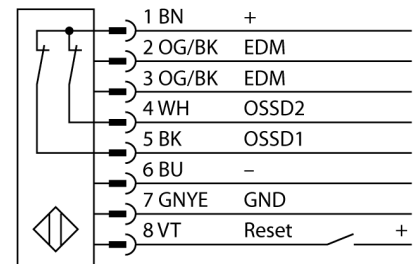

人身安全，光幕
接收器
cascadable
SLPCR25-1670P8

- 人身安全 等级4级, 请参考 EN ISO 13849-1:2008
- 4级 依据IEC 61496-1,-2
- SIL 3 符合IEC 61508
- M12 8针针座带300 mm线缆
- 通过DEE2R-8...连接到级联节点
- 防护等级IP65
- 扁平外壳无盲区
- 通过DIP开关调节
- 分辨率会降低
- 防水功能
- 工作电压:24 VDC ± 15 %
- 分辨率25mm
- 扫描区域1670 mm (L1)

型号	SLPCR25-1670P8
货号	3083630
工作模式	反光板
Optical resolution	25 mm
最大检测范围 [mm]	0...7000 mm
Detection zone height	1670 mm
环境温度	0...+55 °C
工作电压	20...28VDC
漏波纹	< 10 % U _s
无激励电流损耗	≤ 150 mA
空载电流 I ₀	≤ 275 mA
短路保护	是
反极性保护	是
输出性能	2路常闭, 双路PNP输出
电流输出	0...500mA
响应时间	< 22.5 ms
设计	方型, EZ-Screen LP
尺寸	26x 28x 1667 mm
外壳材料	金属, 铝, 黄
镜头	塑料, 丙烯酸
连接	接插件线缆, PVC, M12 x 1
线缆长度	300 m
防护等级	IP65
工作电压指示	LED指示灯 绿
开关状态指示	2色LED 红

接线图

功能原理

高等级安全光幕式发射端与接收端集成在一起, 无盲区。在同步光电系统中, 配线是多余的。安全开关的输出信号直接与负载继电器相连, (例如:IM-TA9A)能直接关闭设备运转。双通道开关输出设备, 双中央处理器, 完全符合人身安全防护标准ISO 13849-1。

人身安全，光幕
接收器
cascadable
SLPCR25-1670P8

TURCK

Industrial
Automation

附件

Wiring accessories

型号	货号		尺寸图
DEE2R-81D	3072205	连接电缆，PVC，黄色，长度：0.31 m，M12 x 1 孔头接插件 - M12 公头接插件，8 针	
DEE2R-83D	3072206	连接电缆，PVC，黄色，长度：0.91 m，M12 x 1 孔头接插件 - M12 公头接插件，8 针	
DEE2R-88D	3072635	连接电缆，PVC，黄色，长度：2.44 m，M12 x 1 孔头接插件 - M12 公头接插件，8 针	
DEE2R-815D	3072207	连接电缆，PVC，黄色，长度：4.57 m，M12 x 1 孔头接插件 - M12 公头接插件，8 针	
DEE2R-825D	3072208	连接电缆，PVC，黄色，长度：7.62 m，M12 x 1 孔头接插件 - M12 公头接插件，8 针	
DEE2R-850D	3072209	连接电缆，PVC，黄色，长度：15.2 m，M12 x 1 孔头接插件 - M12 公头接插件，8 针	
DEE2R-875D	3072210	连接电缆，PVC，黄色，长度：22.9 m，M12 x 1 孔头接插件 - M12 公头接插件，8 针	
DEE2R-8100D	3072211	连接电缆，PVC，黄色，长度：30.5 m，M12 x 1 孔头接插件 - M12 公头接插件，8 针	
QDE-815D	3070883	连接电缆，PVC，黄色，长度：4.57 m 8针孔头 M12 x 1	
QDE-825D	3070884	连接电缆，PVC，黄色，长度：7.62 m 8针孔头 M12 x 1	