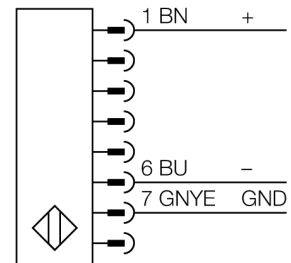

人身安全，光幕
发射器
SLPE14-270

- 人身安全等级4级, 请参考 EN ISO 13849-1:2008
- 4级 依据IEC 61496-1,-2
- SIL 3 符合IEC 61508
- 电气连接通过RDLP-8打开终端或DELPE-8带8针M12针头接插件
- 防护等级IP65
- 扁平外壳无盲区
- 通过DIP开关可调扫描码
- 工作电压:24 VDC \pm 15 %
- 分辨率14 mm
- 扫描区域270 mm (L1)

型号	SLPE14-270
货号	3083632
工作模式	反光板
发光模式	IR
波长	850 nm
Optical resolution	14 mm
最大检测范围 [mm]	0...7000 mm
Detection zone height	270 mm
环境温度	0...+55 °C
工作电压	20...28VDC
漏波纹	< 10 % U_s
无激励电流损耗	\leq 60 mA
空载电流 I_0	\leq 100 mA
短路保护	是
反极性保护	是
响应时间	< 10.5 ms
设计	方型, EZ-Screen LP
尺寸	26x 28x 270 mm
外壳材料	金属, 铝, 黄
镜头	塑料, 丙烯酸
连接	接插件
防护等级	IP65
工作电压指示	LED指示灯 绿
开关状态指示	2色LED 红

接线图

功能原理

高等级安全光幕式发射端与接收端集成在一起, 无盲区。在同步光电系统中, 配线是多余的。安全开关的输出信号直接与负载继电器相连, (例如: IM-TA9A) 能直接关闭设备运转。双通道开关输出设备, 双中央处理器, 完全符合人身安全防护标准ISO 13849-1。

附件

型号	货号		尺寸图
LPA-MBK-11	3082841	安装支架，保护帽，14ga不锈钢，黑色，360°可旋转，包含2 pcs 螺母	
LPA-MBK-12	3082842	安装支架，侧面安装，14ga不锈钢，黑色，+10°/-30°可旋转，包含1 pcs 螺母	
LPA-MBK-20	3082853	安装支架，墙面安装，12ga不锈钢，黑色，兼容LPA-MBK-11，包含1 pcs 螺母	
LPA-MBK-22	3082844	安装支架，墙面安装，14ga不锈钢，黑色，兼容LPA-MBK-11，包含2 pcs 螺母	