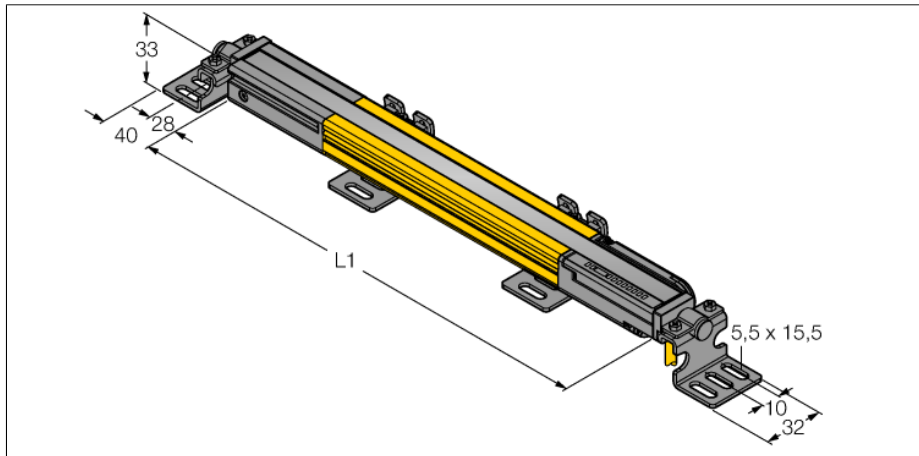

人身安全，光幕
发射器
SLPE14-270

- 人身安全等级4级, 请参考 EN ISO 13849-1:2008
- 4级 依据IEC 61496-1,-2
- SIL 3 符合IEC 61508
- 电气连接通过RDLP-8打开终端或DELPE-8带8针M12针头接插件
- 防护等级IP65
- 扁平外壳无盲区
- 通过DIP开关可调扫描码
- 工作电压:24 VDC \pm 15 %
- 分辨率14 mm
- 扫描区域270 mm (L1)

型号	SLPE14-270
货号	3083632
工作模式	反光板
发光模式	IR
波长	850 nm
Optical resolution	14 mm
最大检测范围 [mm]	0...7000 mm
Detection zone height	270 mm
环境温度	0...+55 °C
工作电压	20...28VDC
漏波纹	< 10 % U_s
无激励电流损耗	\leq 60 mA
空载电流 I_0	\leq 100 mA
短路保护	是
反极性保护	是
响应时间	< 10.5 ms
设计	方型, EZ-Screen LP
尺寸	26x 28x 270 mm
外壳材料	金属, 铝, 黄
镜头	塑料, 丙烯酸
连接	接插件
防护等级	IP65
工作电压指示	LED指示灯 绿
开关状态指示	2色LED 红

接线图

功能原理

高等级安全光幕式发射端与接收端集成在一起, 无盲区。在同步光电系统中, 配线是多余的。安全开关的输出信号直接与负载继电器相连, (例如: IM-TA9A) 能直接关闭设备运转。双通道开关输出设备, 双中央处理器, 完全符合人身安全防护标准ISO 13849-1。

附件

型号	货号		尺寸图
LPA-MBK-11	3082841	安装支架，保护帽，14ga不锈钢，黑色，360°可旋转，包含2 pcs 螺母	
LPA-MBK-12	3082842	安装支架，侧面安装，14ga不锈钢，黑色，+10°/-30°可旋转，包含1 pcs 螺母	
LPA-MBK-20	3082853	安装支架，墙面安装，12ga不锈钢，黑色，兼容LPA-MBK-11，包含1 pcs 螺母	
LPA-MBK-22	3082844	安装支架，墙面安装，14ga不锈钢，黑色，兼容LPA-MBK-11，包含2 pcs 螺母	