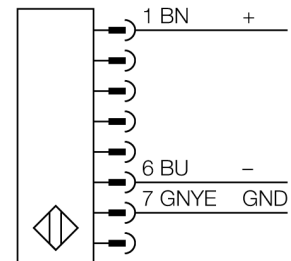

接线图

功能原理

高等级安全光幕式发射端与接收端集成在一起, 无盲区。在同步光电系统中, 配线是多余的。安全开关的输出信号直接与负载继电器相连, (例如: IM-TA9A) 能直接关闭设备运转。双通道开关输出设备, 双中央处理器, 完全符合人身安全防护标准ISO 13849-1。