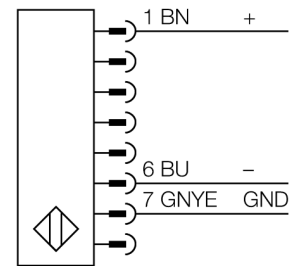

**Lichtgordijn voor personenbeveiliging  
zender  
SLPE14-690**

- personenbeschermingsgraad Cat 4 PL e volgens EN ISO 13849-1:2008
- type 4 volgens IEC 61496-1,-2
- SIL 3 volgens IEC 61508
- elektrische aansluiting met connector-type RDLP-8 met open einde of DEL-PE-8 met M12x1 connector, 8-polig
- beschermingsgraad IP65
- vlakke behuizing zonder dode zone
- instelling van de scan code via DIP-schakelaar
- bedrijfsspanning: 24 VDC ± 15 %
- resolutie 14 mm
- bewakingshoogte 690 mm (L1)

<b>Type</b>	SLPE14-690
Ident no.	3083635
<b>Systeemuitvoering</b>	lichtgordijn
Lichtsoort	IR
Golfengte	850 nm
Optische resolutie	14 mm
Reikwijdte	0...7000mm
Hoogte bewakingsveld	690 mm
Omgevingstemperatuur	0...+55 °C
<b>Bedrijfsspanning U<sub>s</sub></b>	20...28 VDC
Restriempelspanning	< 10 % U <sub>s</sub>
Stroomopname niet-bedempt	≤ 60 mA
Eigen stroomopname I <sub>o</sub>	≤ 100 mA
Kortsluitbeveiliging	ja
Ompoolbeveiliging	ja
Aanspreektijd	< 19.5 ms
<b>Bouwvorm</b>	rechthoekig, EZ-Screen LP
Afmetingen	26 x 28 x 689 mm
Materiaal behuizing	metaal, AL, geel
Lens	kunststof, acryl
Aansluiting	male
Beschermingsgraad	IP65
<b>Bedrijfsspanningsindicatie</b>	LEDgroen
Schakeltoestandsindicatie	2-kleuren-LEDrood

**Aansluitschema**

**Functieprincipe**

Het lichtgordijn voor personenbeveiliging met hoge resolutie zonder dode zone bestaat uit een zender en ontvanger. Aangezien het systeem optisch gesynchroniseerd wordt, is er geen bedrading tussen de zender en ontvanger vereist. De veiligheidsschakeluitgangen van de ontvanger worden direct met een lastrelais (b.v. IM-T9A) verbonden en doen de gevaarlijke machinecyclus onmiddellijk stoppen. Via de tweekanale bewaking van het schakelapparaat en de diversitair redundante opbouw, waarbij twee processoren een wederzijdse controle tot stand brengen, wordt aan de personenbeveiligingscategorie PLe volgens ISO 13849-1 voldaan.