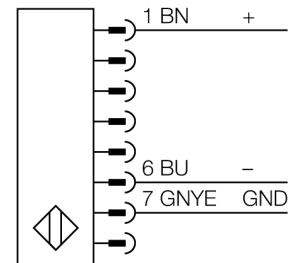

人身安全，光幕
发射器
SLPE14-830

- 人身安全 等级4级, 请参考 EN ISO 13849-1:2008
- 4级 依据IEC 61496-1,-2
- SIL 3 符合IEC 61508
- 电气连接通过RDLP-8打开终端或DELPE-8带8针M12针头接插件
- 防护等级IP65
- 扁平外壳无盲区
- 通过DIP开关可调扫描码
- 工作电压:24 VDC \pm 15 %
- 分辨率14 mm
- 扫描区域830 mm (L1)

型号	SLPE14-830
货号	3083636
工作模式	反光板
发光模式	IR
波长	850 nm
Optical resolution	14 mm
最大检测范围 [mm]	0...7000 mm
Detection zone height	830 mm
环境温度	0...+55 °C
工作电压	20...28VDC
漏波纹	< 10 % U_s
无激励电流损耗	\leq 60 mA
空载电流 I_0	\leq 100 mA
短路保护	是
反极性保护	是
响应时间	< 22.5 ms
设计	方型, EZ-Screen LP
尺寸	26x 28x 829 mm
外壳材料	金属, 铝, 黄
镜头	塑料, 丙烯酸
连接	接插件
防护等级	IP65
工作电压指示	LED指示灯 绿
开关状态指示	2色LED 红

接线图

功能原理

高等级安全光幕式发射端与接收端集成在一起, 无盲区。在同步光电系统中, 配线是多余的。安全开关的输出信号直接与负载继电器相连, (例如: IM-TA9A) 能直接关闭设备运转。双通道开关输出设备, 双中央处理器, 完全符合人身安全防护标准ISO 13849-1。

附件

型号	货号		尺寸图
LPA-MBK-11	3082841	安装支架，保护帽，14ga不锈钢，黑色，360°可旋转，包含2 pcs 螺母	
LPA-MBK-12	3082842	安装支架，侧面安装，14ga不锈钢，黑色，+10°/-30°可旋转，包含1 pcs 螺母	
LPA-MBK-20	3082853	安装支架，墙面安装，12ga不锈钢，黑色，兼容LPA-MBK-11，包含1 pcs 螺母	
LPA-MBK-22	3082844	安装支架，墙面安装，14ga不锈钢，黑色，兼容LPA-MBK-11，包含2 pcs 螺母	