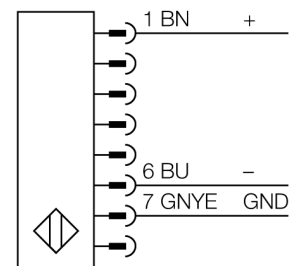

**Lichtgordijn voor personenbeveiliging
zender
SLPE14-970**

- personenbeschermingsgraad Cat 4 PL e volgens EN ISO 13849-1:2008
- type 4 volgens IEC 61496-1,-2
- SIL 3 volgens IEC 61508
- elektrische aansluiting met connector-type RDLP-8 met open einde of DEL-PE-8 met M12x1 connector, 8-polig
- beschermingsgraad IP65
- vlakke behuizing zonder dode zone
- instelling van de scan code via DIP-schakelaar
- bedrijfsspanning: 24 VDC ± 15 %
- resolutie 14 mm
- bewakingshoogte 970 mm (L1)

Type	SLPE14-970
Ident no.	3083637
Systeemuitvoering	lichtgordijn
Lichtsoort	IR
Golfengte	850 nm
Optische resolutie	14 mm
Reikwijdte	0...7000mm
Hoogte bewakingsveld	970 mm
Omgevingstemperatuur	0...+55 °C
Bedrijfsspanning U_s	20...28 VDC
Restriempelspanning	< 10 % U _s
Stroomopname niet-bedempt	≤ 60 mA
Eigen stroomopname I _o	≤ 100 mA
Kortsluitbeveiliging	ja
Ompoolbeveiliging	ja
Aanspreektijd	< 25.5 ms
Bouwvorm	rechthoekig, EZ-Screen LP
Afmetingen	26 x 28 x 969 mm
Materiaal behuizing	metaal, AL, geel
Lens	kunststof, acryl
Aansluiting	male
Beschermingsgraad	IP65
Bedrijfsspanningsindicatie	LEDgroen
Schakeltoestandsindicatie	2-kleuren-LEDrood

Aansluitschema

Functieprincipe

Het lichtgordijn voor personenbeveiliging met hoge resolutie zonder dode zone bestaat uit een zender en ontvanger. Aangezien het systeem optisch gesynchroniseerd wordt, is er geen bedrading tussen de zender en ontvanger vereist. De veiligheidsschakeluitgangen van de ontvanger worden direct met een lastrelais (b.v. IM-T9A) verbonden en doen de gevaarlijke machinecyclus onmiddellijk stoppen. Via de tweekanale bewaking van het schakelapparaat en de diversitaire redundante opbouw, waarbij twee processoren een wederzijdse controle tot stand brengen, wordt aan de personenbeveiligingscategorie PLe volgens ISO 13849-1 voldaan.