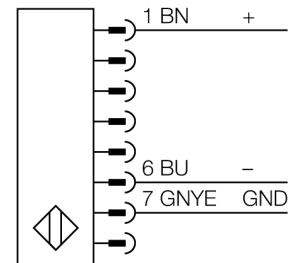

人身安全，光幕
发射器
SLPE14-970

- 人身安全等级4级, 请参考 EN ISO 13849-1:2008
- 4级 依据IEC 61496-1,-2
- SIL 3 符合IEC 61508
- 电气连接通过RDLP-8打开终端或DELPE-8带8针M12针头接插件
- 防护等级IP65
- 扁平外壳无盲区
- 通过DIP开关可调扫描码
- 工作电压:24 VDC \pm 15 %
- 分辨率14 mm
- 扫描区域970 mm (L1)

型号	SLPE14-970
货号	3083637
工作模式	反光板
发光模式	IR
波长	850 nm
Optical resolution	14 mm
最大检测范围 [mm]	0...7000 mm
Detection zone height	970 mm
环境温度	0...+55 °C
工作电压	20...28VDC
漏波纹	< 10 % U_{is}
无激励电流损耗	\leq 60 mA
空载电流 I_0	\leq 100 mA
短路保护	是
反极性保护	是
响应时间	< 25.5 ms
设计	方型, EZ-Screen LP
尺寸	26x 28x 969 mm
外壳材料	金属, 铝, 黄
镜头	塑料, 丙烯酸
连接	接插件
防护等级	IP65
工作电压指示	LED指示灯 绿
开关状态指示	2色LED 红

接线图

功能原理

高等级安全光幕式发射端与接收端集成在一起, 无盲区。在同步光电系统中, 配线是多余的。安全开关的输出信号直接与负载继电器相连, (例如: IM-TA9A) 能直接关闭设备运转。双通道开关输出设备, 双中央处理器, 完全符合人身安全防护标准ISO 13849-1。

附件

型号	货号		尺寸图
LPA-MBK-11	3082841	安装支架，保护帽，14ga不锈钢，黑色，360°可旋转，包含2 pcs 螺母	
LPA-MBK-12	3082842	安装支架，侧面安装，14ga不锈钢，黑色，+10°/-30°可旋转，包含1 pcs 螺母	
LPA-MBK-20	3082853	安装支架，墙面安装，12ga不锈钢，黑色，兼容LPA-MBK-11，包含1 pcs 螺母	
LPA-MBK-22	3082844	安装支架，墙面安装，14ga不锈钢，黑色，兼容LPA-MBK-11，包含2 pcs 螺母	