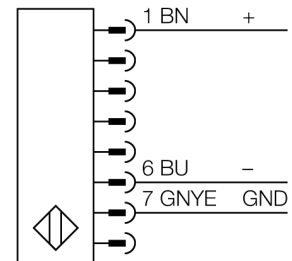

接线图

功能原理

高等级安全光幕式发射端与接收端集成在一起, 无盲区。在同步光电系统中, 配线是多余的。安全开关的输出信号直接与负载继电器相连, (例如:IM-TA9A)能直接关闭设备运转。双通道开关输出设备, 双中央处理器, 完全符合人身安全防护标准ISO 13849-1。