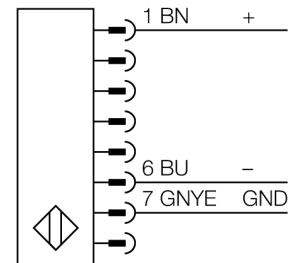

人身安全，光幕
发射器
SLPE14-1390

- 人身安全等级4级, 请参考 EN ISO 13849-1:2008
- 4级 依据IEC 61496-1,-2
- SIL 3 符合IEC 61508
- 电气连接通过RDLP-8打开终端或DELPE-8带8针M12针头接插件
- 防护等级IP65
- 扁平外壳无盲区
- 通过DIP开关可调扫描码
- 工作电压:24 VDC \pm 15 %
- 分辨率14 mm
- 扫描区域1390 mm (L1)

型号	SLPE14-1390
货号	3083640
工作模式	反光板
发光模式	IR
波长	850 nm
Optical resolution	14 mm
最大检测范围 [mm]	0...7000 mm
Detection zone height	1390 mm
环境温度	0...+55 °C
工作电压	20...28VDC
漏波纹	< 10 % U_s
无激励电流损耗	\leq 60 mA
空载电流 I_0	\leq 100 mA
短路保护	是
反极性保护	是
响应时间	< 34.5 ms
设计	方型, EZ-Screen LP
尺寸	26x 28x 1388 mm
外壳材料	金属, 铝, 黄
镜头	塑料, 丙烯酸
连接	接插件
防护等级	IP65
工作电压指示	LED指示灯 绿
开关状态指示	2色LED 红

接线图

功能原理

高等级安全光幕式发射端与接收端集成在一起, 无盲区。在同步光电系统中, 配线是多余的。安全开关的输出信号直接与负载继电器相连, (例如: IM-TA9A) 能直接关闭设备运转。双通道开关输出设备, 双中央处理器, 完全符合人身安全防护标准ISO 13849-1。

附件

型号	货号		尺寸图
LPA-MBK-11	3082841	安装支架，保护帽，14ga不锈钢，黑色，360°可旋转，包含2 pcs 螺母	
LPA-MBK-12	3082842	安装支架，侧面安装，14ga不锈钢，黑色，+10°/-30°可旋转，包含1 pcs 螺母	
LPA-MBK-20	3082853	安装支架，墙面安装，12ga不锈钢，黑色，兼容LPA-MBK-11，包含1 pcs 螺母	
LPA-MBK-22	3082844	安装支架，墙面安装，14ga不锈钢，黑色，兼容LPA-MBK-11，包含2 pcs 螺母	