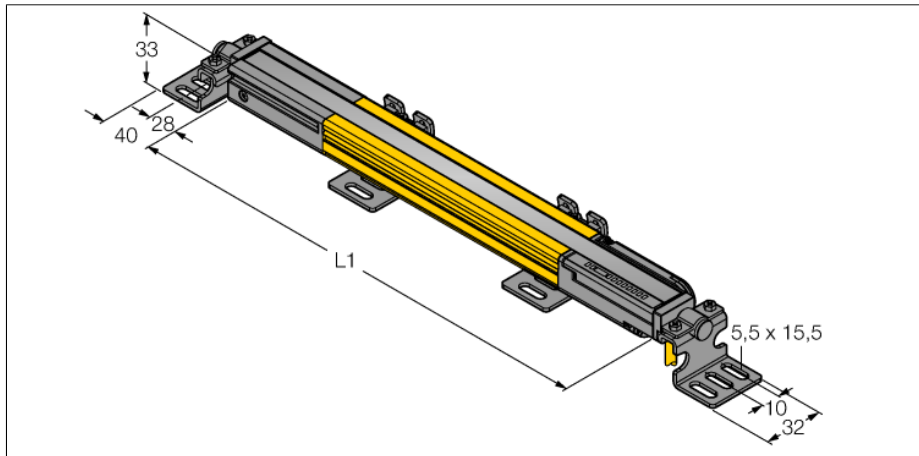

人身安全，光幕
发射器
SLPE14-1390

- 人身安全等级4级, 请参考 EN ISO 13849-1:2008
- 4级 依据IEC 61496-1,-2
- SIL 3 符合IEC 61508
- 电气连接通过RDLP-8打开终端或DELPE-8带8针M12针头接插件
- 防护等级IP65
- 扁平外壳无盲区
- 通过DIP开关可调扫描码
- 工作电压:24 VDC \pm 15 %
- 分辨率14 mm
- 扫描区域1390 mm (L1)

型号	SLPE14-1390
货号	3083640
工作模式	反光板
发光模式	IR
波长	850 nm
Optical resolution	14 mm
最大检测范围 [mm]	0...7000 mm
Detection zone height	1390 mm
环境温度	0...+55 °C
工作电压	20...28VDC
漏波纹	< 10 % U_s
无激励电流损耗	\leq 60 mA
空载电流 I_0	\leq 100 mA
短路保护	是
反极性保护	是
响应时间	< 34.5 ms
设计	方型, EZ-Screen LP
尺寸	26x 28x 1388 mm
外壳材料	金属, 铝, 黄
镜头	塑料, 丙烯酸
连接	接插件
防护等级	IP65
工作电压指示	LED指示灯 绿
开关状态指示	2色LED 红

接线图

功能原理

高等级安全光幕式发射端与接收端集成在一起, 无盲区。在同步光电系统中, 配线是多余的。安全开关的输出信号直接与负载继电器相连, (例如: IM-TA9A) 能直接关闭设备运转。双通道开关输出设备, 双中央处理器, 完全符合人身安全防护标准ISO 13849-1。

附件

型号	货号		尺寸图
LPA-MBK-11	3082841	安装支架，保护帽，14ga不锈钢，黑色，360°可旋转，包含2 pcs 螺母	
LPA-MBK-12	3082842	安装支架，侧面安装，14ga不锈钢，黑色，+10°/-30°可旋转，包含1 pcs 螺母	
LPA-MBK-20	3082853	安装支架，墙面安装，12ga不锈钢，黑色，兼容LPA-MBK-11，包含1 pcs 螺母	
LPA-MBK-22	3082844	安装支架，墙面安装，14ga不锈钢，黑色，兼容LPA-MBK-11，包含2 pcs 螺母	