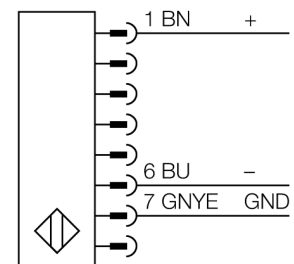

Betriebsspannung	20... 28 VDC
Restwelligkeit	< 10 % U_{is}
Stromaufnahme unbetätigt	\leq 60 mA
Leerlaufstrom I_0	\leq 100 mA
Kurzschlusschutz	ja
Verpolungsschutz	ja
Ansprechzeit	< 37.5 ms

Bauform	Quader, EZ-Screen LP
Abmessungen	26 x 28 x 1528 mm
Gehäusewerkstoff	Metall, AL, gelb
Linse	Kunststoff, Acryl
Anschluss	Steckverbinder
Schutzart	IP65

Betriebsspannungsanzeige	LED grün
Schaltzustandsanzeige	2-Farben-LED, rot

Anschlussbild

Funktionsprinzip

Der hochauflösende Personenschutz-Sicherheitslichtvorhang ohne Blindzone besteht aus Sender und Empfänger. Da das System optisch synchronisiert wird, ist keine Verdrahtung zwischen der Sende- und Empfangseinheit erforderlich. Die Sicherheitsschaltgänge des Empfängers werden direkt mit einem Lastrelais (z. B. IM-T-9A) verbunden und bewirken den sofortigen Stopp des gefährlichen Maschinenzyklus. Über die zweikanalige Überwachung des Schaltgerätes und den diversitär redundanten Aufbau, bei dem zwei Prozessoren eine gegenseitige Kontrolle bewirken, wird die Personenschutzart PLe nach ISO 13849-1 erfüllt.