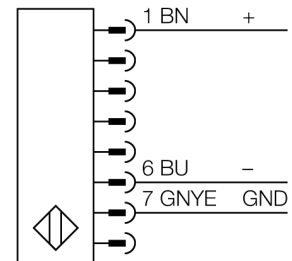

接线图

功能原理

高等级安全光幕式发射端与接收端集成在一起, 无盲区。在同步光电系统中, 配线是多余的。安全开关的输出信号直接与负载继电器相连, (例如: IM-TA9A) 能直接关闭设备运转。双通道开关输出设备, 双中央处理器, 完全符合人身安全防护标准ISO 13849-1。